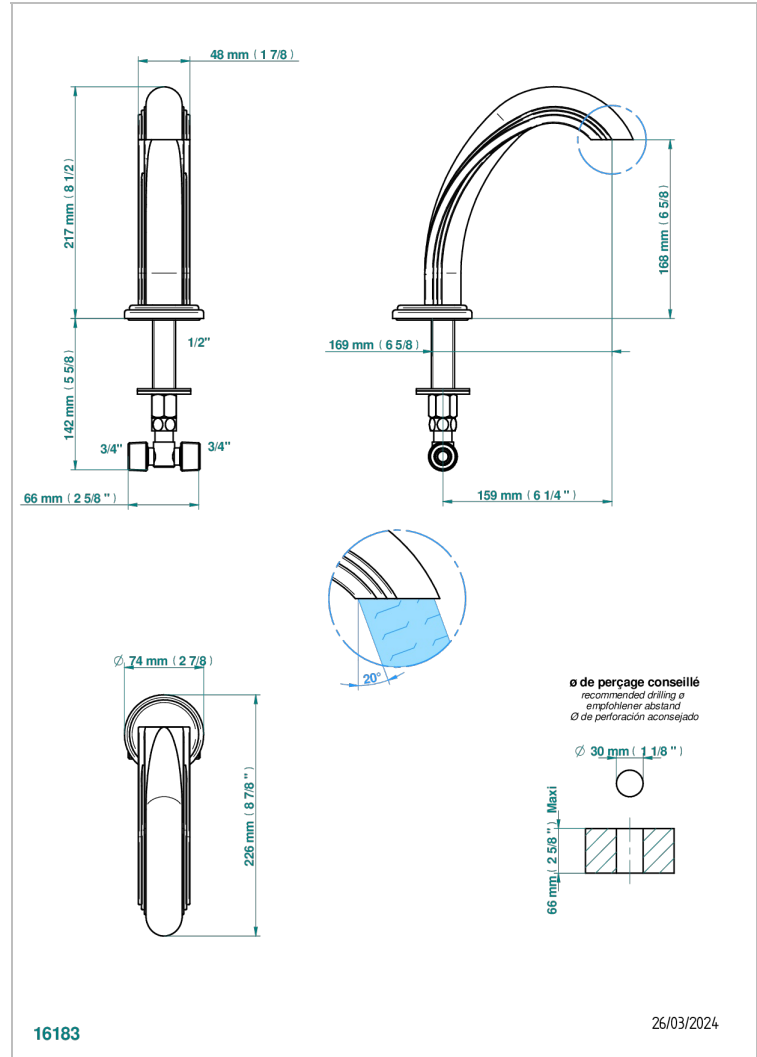

AMBOISE JASPE ROUGE

A1L-29

Bec de bain sur gorge goliath 3/4"

THG[®]
PARIS

CARACTÉRISTIQUES

- Amboise Jaspe rouge
- Bec de bain sur gorge goliath 3/4"

FINITIONS DISPONIBLES

Chromé - A02
Chromé / doré - G02
Chromé mat - C02
Doré brillant - F01
Doré mat - F07
Nickel brillant - B01

Nickel mat - C01
Noir mat céramique - D30
Or pâle - F30
Or pâle mat - F31
Pvd blush - H62
Pvd blush mat - H60

Pvd couleur bronze brown - F33
Pvd couleur bronze brown - mat - F34
Pvd couleur doré - H52
Pvd couleur doré mat - H53
Pvd couleur laiton - H49
Pvd couleur laiton mat - H50