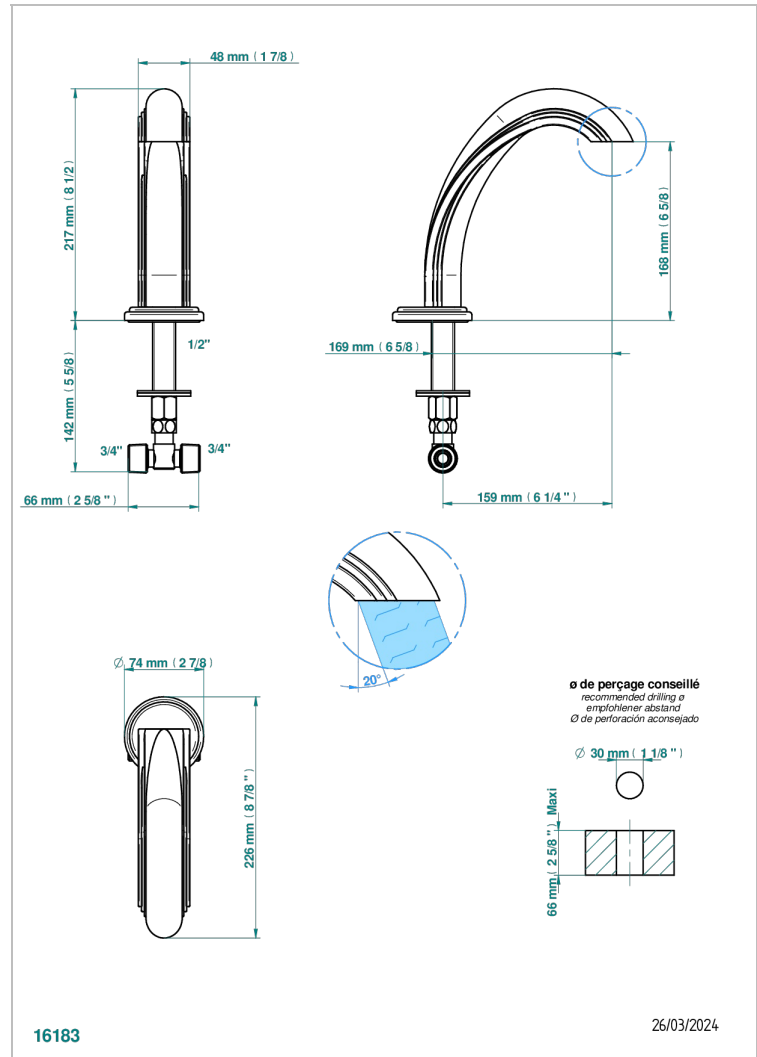

# AMBOISE JASPE ROJO

A1L-29

Caño de bañera goliath 3/4" sobre encimera

THG<sup>®</sup>  
PARIS

## CARACTERÍSTICAS

- Amboise Jaspe Rojo
- Caño de bañera goliath 3/4" sobre encimera