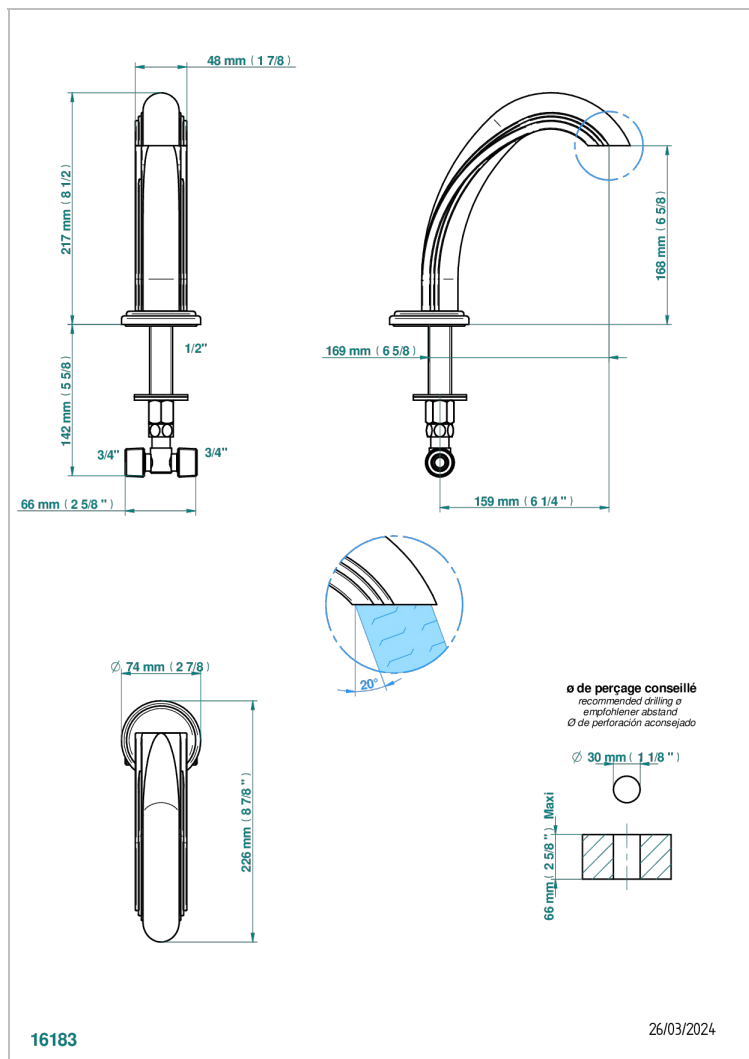

AMBOISE JASPE ROJO

A1L-29

Caño de bañera goliath 3/4" sobre encimera

THG[®]
PARIS

CARACTERÍSTICAS

- Amboise Jaspe Rojo
- Caño de bañera goliath 3/4" sobre encimera

ACABADOS DISPONIBLES

Cerámica negra mate - D30
Cromo - A02
Cromo / dorado - G02
Cromo mate - C02
Dorado - F01
Dorado mate - F07