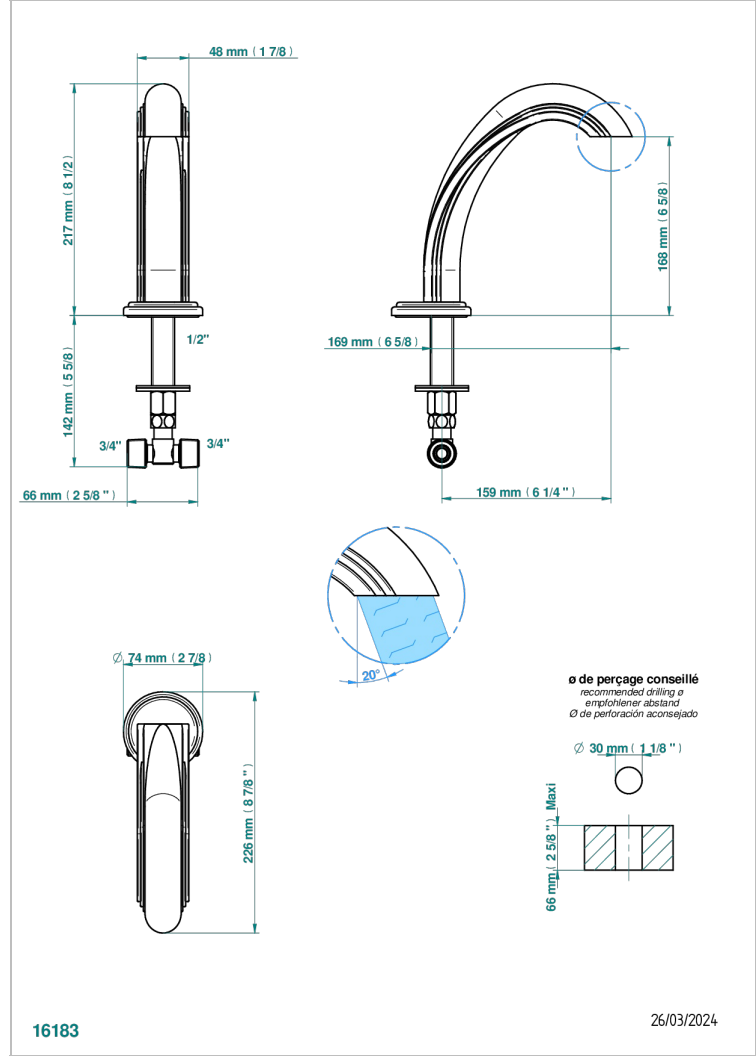

AMBOISE LAPIS LAZULI

A1K-29

Bec de bain sur gorge goliath 3/4"

THG[®]
PARIS

CARACTÉRISTIQUES

- Amboise Lapis Lazuli
- Bec de bain sur gorge goliath 3/4"

FINITIONS DISPONIBLES

Chromé - A02
Chromé / doré - G02
Chromé mat - C02
Doré brillant - F01
Doré mat - F07
Nickel brillant - B01

Nickel mat - C01
Noir mat céramique - D30
Or pâle - F30
Or pâle mat - F31
Pvd blush - H62
Pvd blush mat - H60

Pvd couleur bronze brown - F33
Pvd couleur bronze brown - mat - F34
Pvd couleur doré - H52
Pvd couleur doré mat - H53
Pvd couleur laiton - H49
Pvd couleur laiton mat - H50