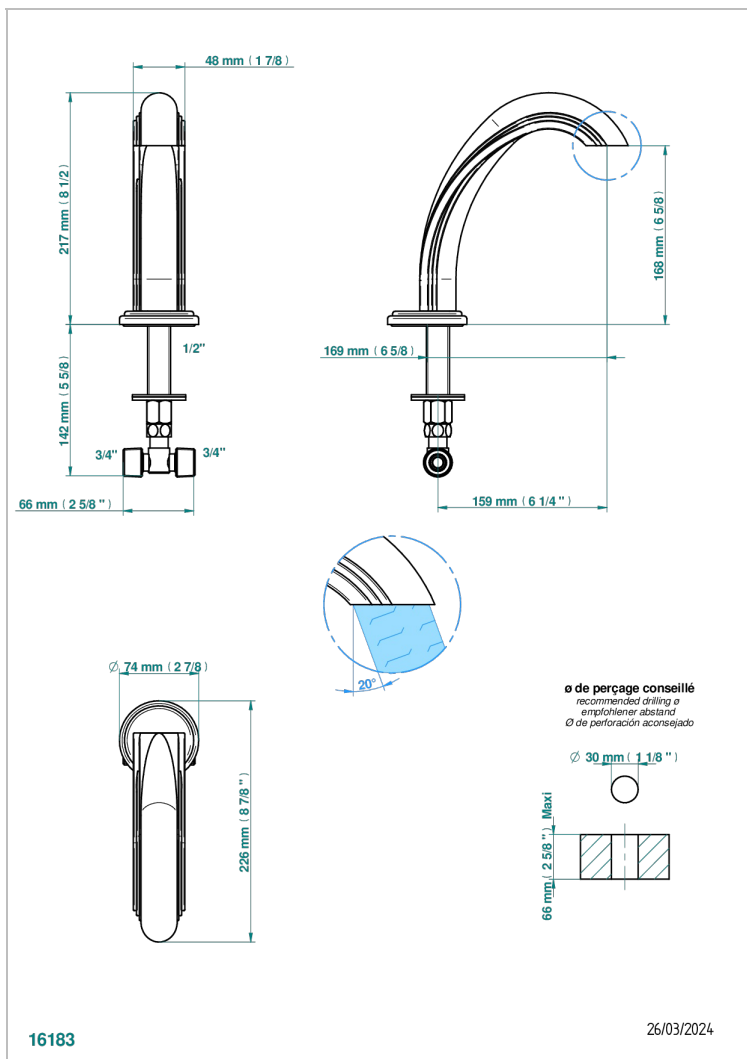

AMBOISE LAPIS LAZULI

A1K-29

Caño de bañera goliath 3/4" sobre encimera

THG[®]
PARIS

CARACTERÍSTICAS

- Amboise Lapis Lazuli
- Caño de bañera goliath 3/4" sobre encimera

ACABADOS DISPONIBLES

Cerámica negra mate - D30
Cromo - A02
Cromo / dorado - G02
Cromo mate - C02
Dorado - F01
Dorado mate - F07