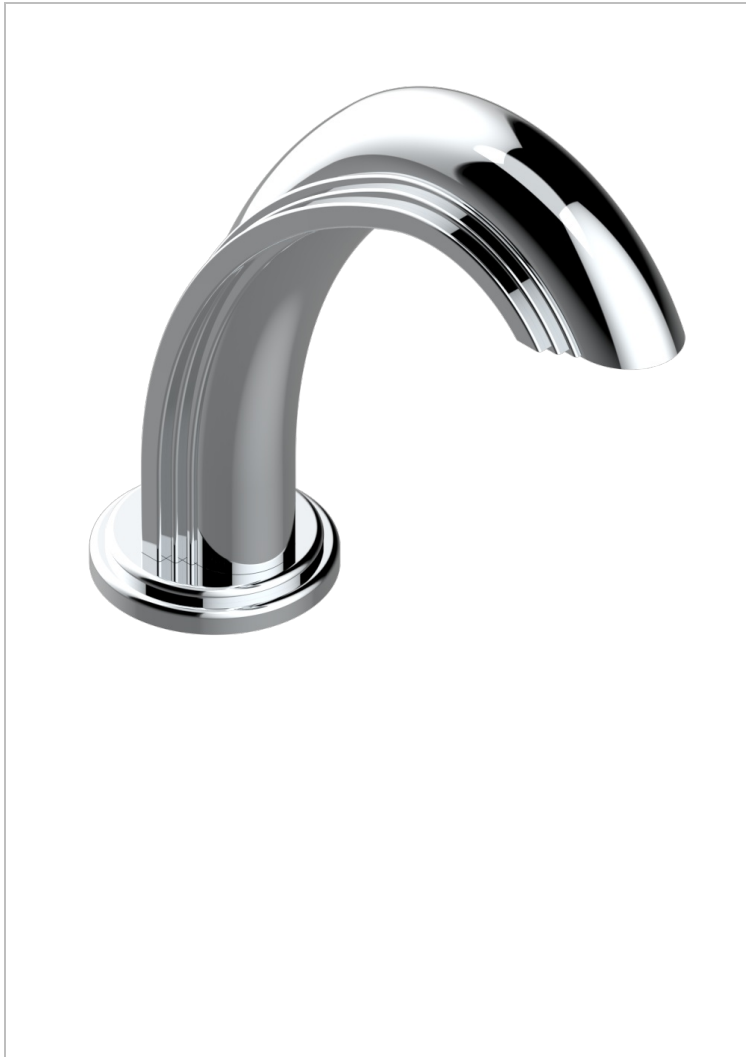

AMBOISE MALAQUITA

A1J-29

Caño de bañera goliath 3/4" sobre encimera

THG[®]
PARIS

CARACTERÍSTICAS

- Amboise Malaquita
- Caño de bañera goliath 3/4" sobre encimera

ACABADOS DISPONIBLES

Cerámica negra mate - D30
Cromo - A02
Cromo / dorado - G02
Cromo mate - C02
Dorado - F01
Dorado mate - F07

Dorado pálido - F30
Dorado pálido mate (sin barniz) - F31
Níquel - B01
Níquel mate - C01
Níquel viejo - H28
Pvd blush - H62

Pvd blush mate - H60
Pvd color latón - H49
Pvd color latón mate - H50
Pvd color níquel - H55
Pvd color níquel mate - H56
Pvd color oro - H52