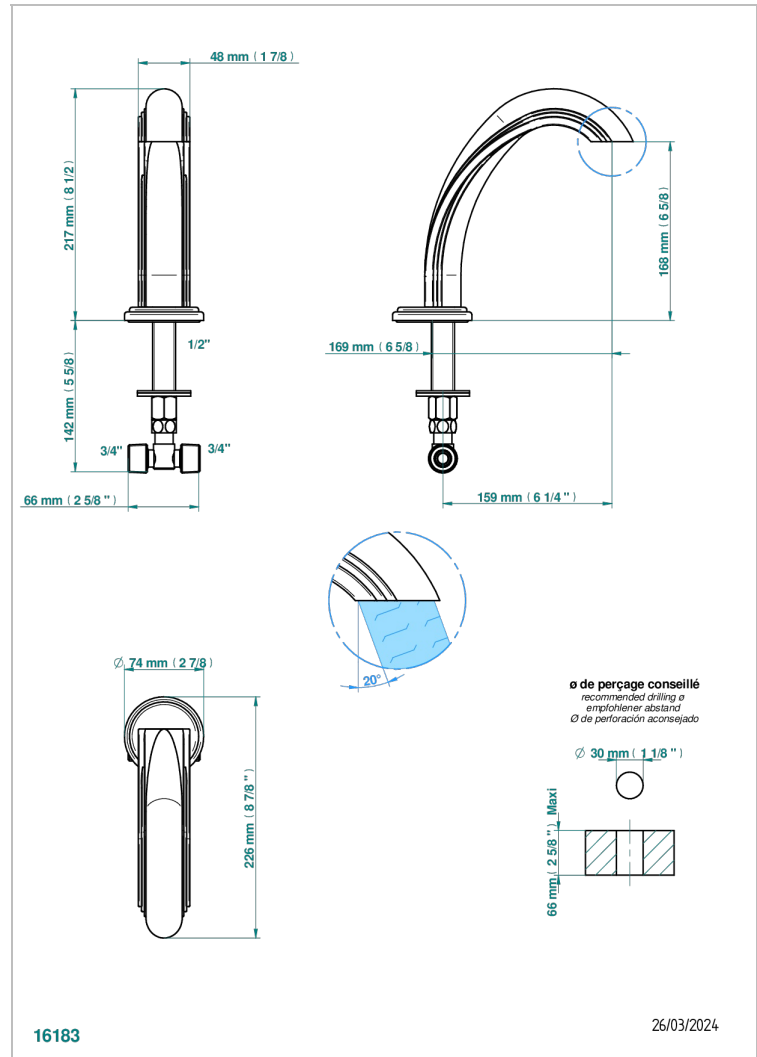

AMBOISE MALAQUITA

A1J-29

Caño de bañera goliath 3/4" sobre encimera

THG[®]
PARIS

CARACTERÍSTICAS

- Amboise Malaquita
- Caño de bañera goliath 3/4" sobre encimera

ACABADOS DISPONIBLES

Cerámica negra mate - D30
Cromo - A02
Cromo / dorado - G02
Cromo mate - C02
Dorado - F01
Dorado mate - F07

Dorado pálido - F30
Dorado pálido mate (sin barniz) - F31
Níquel - B01
Níquel mate - C01
Níquel viejo - H28
Pvd blush - H62

Pvd blush mate - H60
Pvd color latón - H49
Pvd color latón mate - H50
Pvd color níquel - H55
Pvd color níquel mate - H56
Pvd color oro - H52