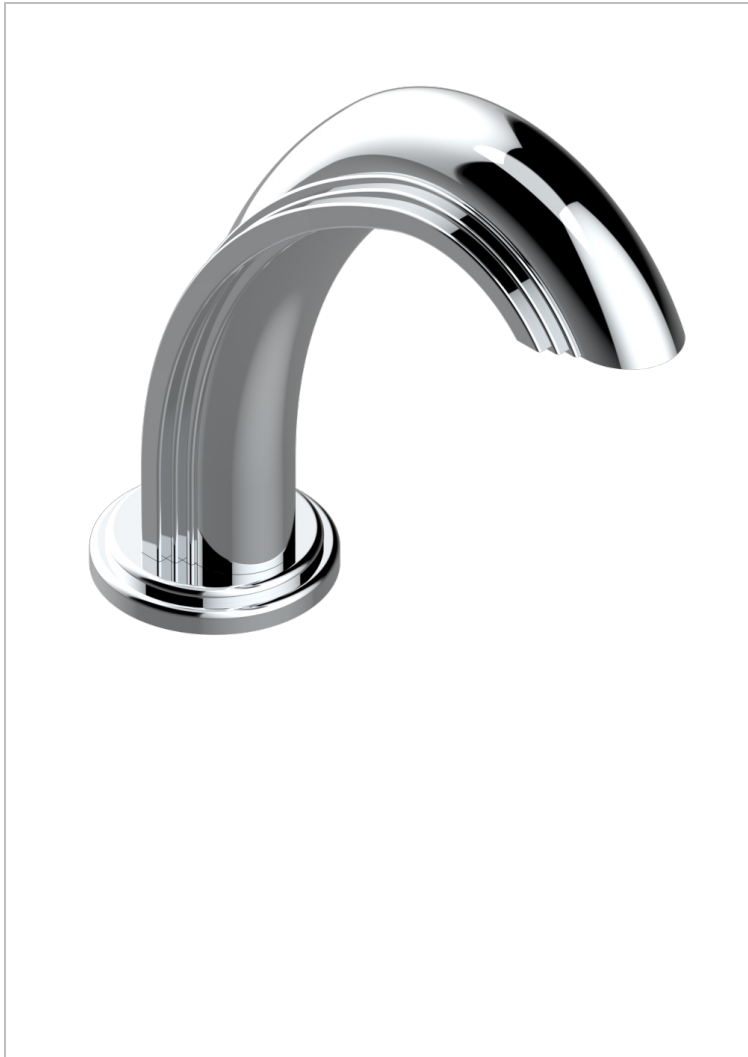

AMBOISE C МАЛАХИТОМ

A1J-29

Излив для ванны - ГОЛИАФ, устанавливаемый на борту

THG[®]
PARIS

ХАРАКТЕРИСТИКИ

- Amboise с малахитом
- Излив для ванны - ГОЛИАФ, устанавливаемый на борту

ДОСТУПНЫЕ ВАРИАНТЫ ПОКРЫТИЙ

Black ceram - D30
Blush PVD - H62
Graphite PVD - H64
Matt Umber PVD - H67
Matt blush PVD - H60
Matt graphite PVD - H65

Umber PVD - H66
Золото - F01
Матовое золото - F07
Матовое светлое золото - F31
Матовый никель - C01
Матовый хром - C02

Никель - B01
Покрытие PVD бронза - F33
Покрытие PVD золотистый цвет - H52
Покрытие PVD латунь - H49
Покрытие PVD матовая бронза - F34
Покрытие PVD матовая латунь - H50

Покрытие PVD матовый золотистый - H53
Покрытие PVD матовый никель - H56
Покрытие PVD никель - H55
Светлое золото - F30
Состаренный никель - H28
Хром - A02