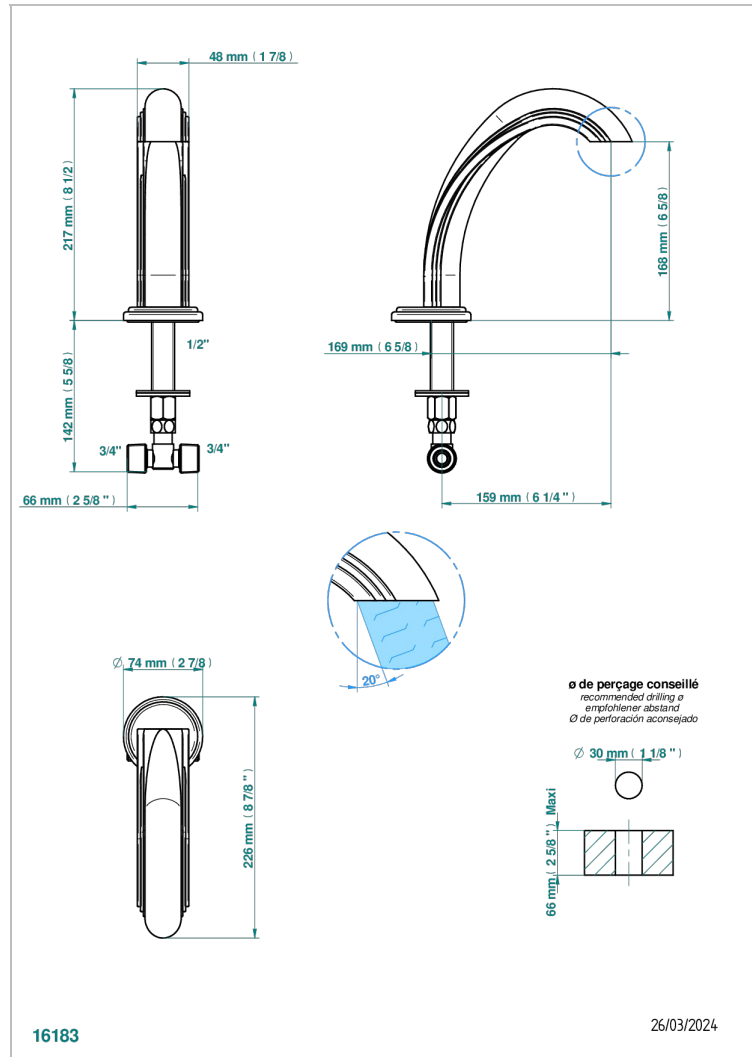

AMBOISE C МАЛАХИТОМ

A1J-29

Излив для ванны - ГОЛИАФ, устанавливаемый на борту

THG[®]
PARIS

ХАРАКТЕРИСТИКИ

- Amboise с малахитом
- Излив для ванны - ГОЛИАФ, устанавливаемый на борту

ДОСТУПНЫЕ ВАРИАНТЫ ПОКРЫТИЙ