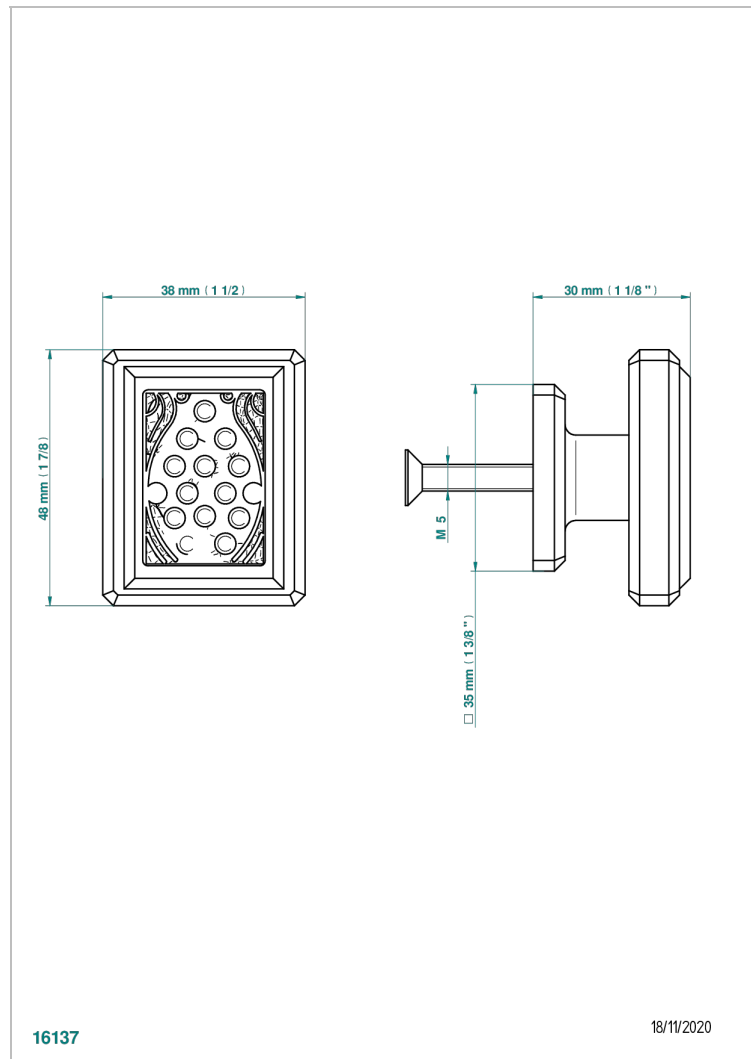

# METROPOLIS, KRISTALL KLAR, HEBEL

A2B-26BP

Mittelgroßer Knopf

16137

18/11/2020

## EIGENSCHAFTEN

- Métropolis, Kristall klar, Hebel
- Mittelgroßer Knopf

## VERFÜGBARE OBERFLÄCHEN

Altnickel - H28  
Blassgold - F30  
Blassgold matt unlackiert - F31  
Chrom - A02  
Chrom / gold - G02  
Chrom matt - C02

Gold - F01  
Gold matt - F07  
Mattschwarz keramik - D30  
Nickel matt - C01  
Pvd blush - H62  
Pvd blush matt - H60