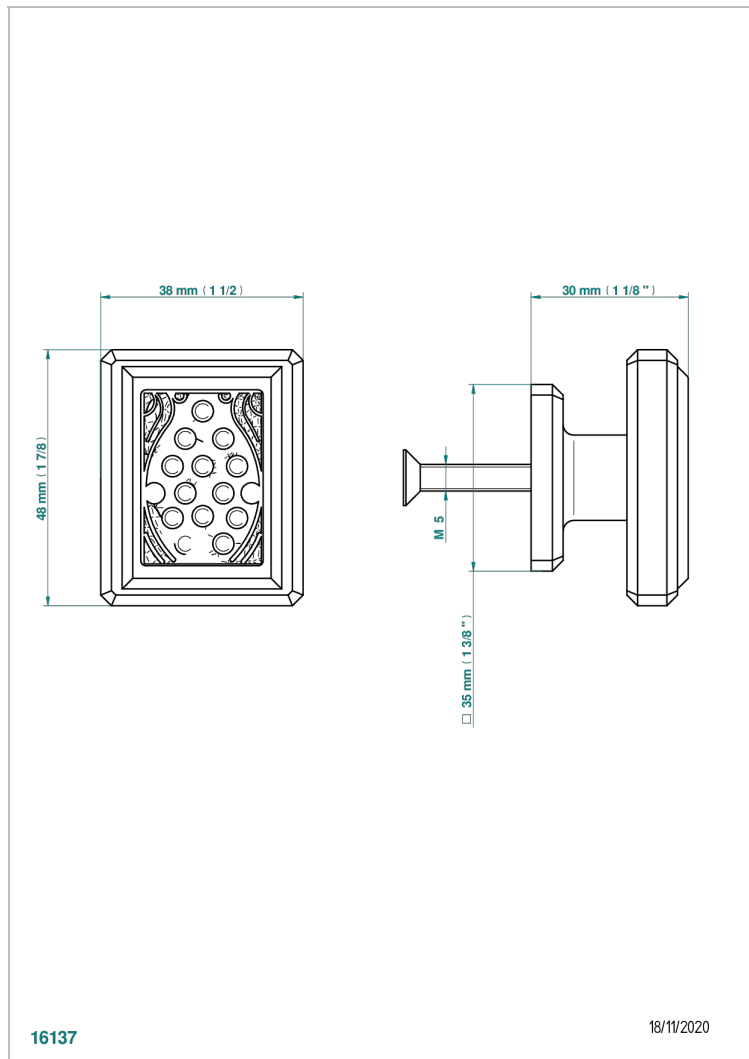

METROPOLIS, KRISTALL KLAR, HEBEL

A2B-26BP

Mittelgroßer Knopf

EIGENSCHAFTEN

- Métropolis, Kristall klar, Hebel
- Mittelgroßer Knopf

VERFÜGBARE OBERFLÄCHEN

Altnickel - H28
Blassgold - F30
Blassgold matt unlackiert - F31
Chrom - A02
Chrom / gold - G02
Chrom matt - C02

Gold - F01
Gold matt - F07
Mattschwarz keramik - D30
Nickel matt - C01
Pvd blush - H62
Pvd blush matt - H60

Pvd bronze braun - F33
Pvd bronze braun matt - F34
Pvd gold - H52
Pvd gold matt - H53
Pvd graphite - H64
Pvd graphite matt - H65