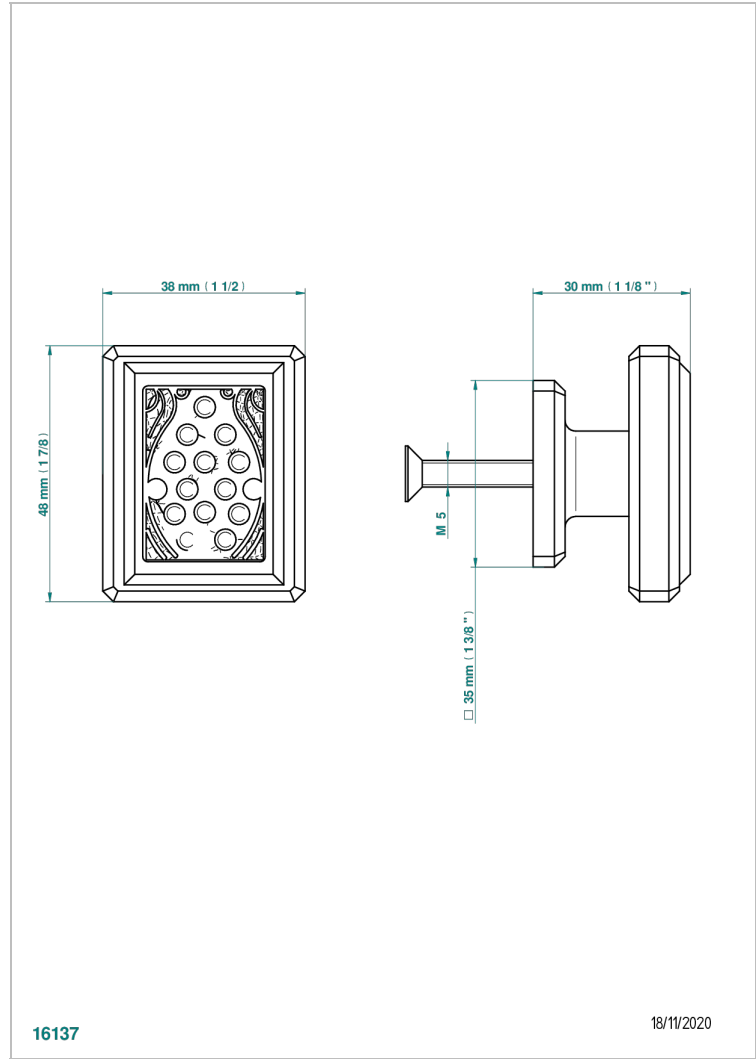

METROPOLIS CLEAR CRYSTAL WITH LEVER

A2B-26BP

中号按钮

特色

- Métropolis Clear crystal with lever
- 中号按钮

可选饰面

Black ceram - D30
Blush PVD - H62
Graphite PVD - H64
Matt Umber PVD - H67
Matt blush PVD - H60
Matt graphite PVD - H65

PVD哑光棕铜 - F34
PVD哑光金 - H53
PVD哑光铜 - H50
PVD哑光镍 - H56
PVD抛光铜 - H49
PVD棕铜 - F33

PVD金色 - H52
PVD镍 - H55
Umber PVD - H66
哑光浅金 - F31
哑光金 - F07
哑光铬 - C02

哑光镍 - C01
复古镍 - H28
抛光金 (24K金) - F01
抛光铬 - A02
抛光铬/抛光金 - G02
抛光镍 - B01