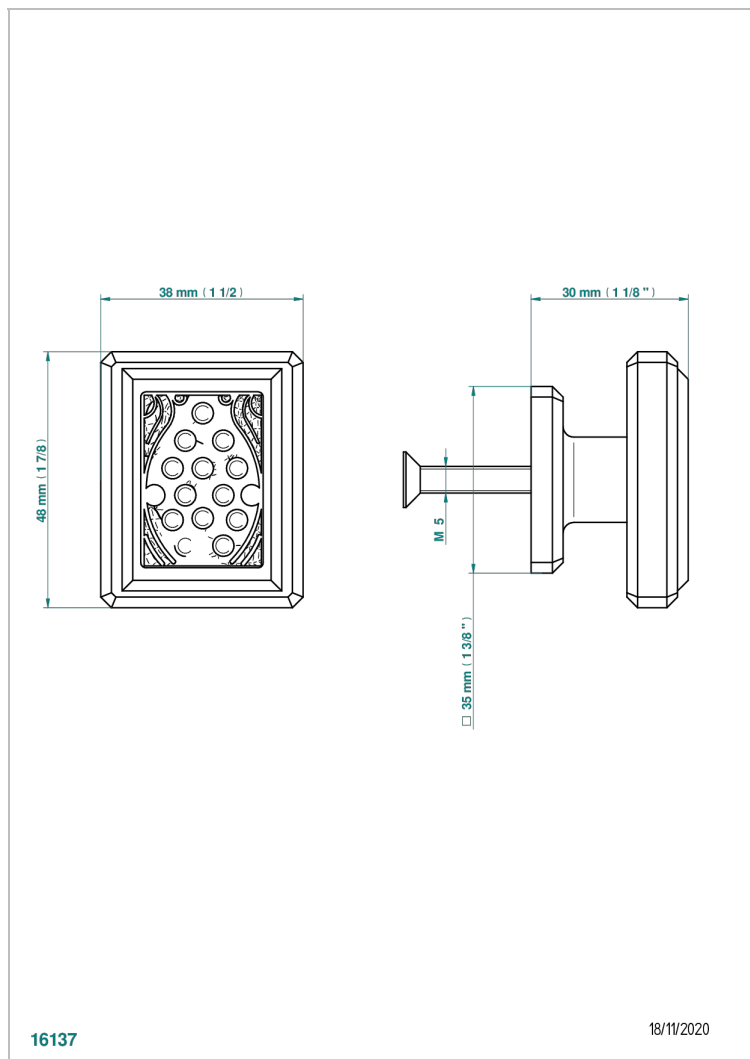

METROPOLIS CRISTAL CLARO

A2A-26BP

Tirador medio modelo

THG[®]
PARIS

16137

18/11/2020

CARACTERÍSTICAS

- Métopolis cristal claro
- Tirador medio modelo

ACABADOS DISPONIBLES

Cerámica negra mate - D30
Cromo - A02
Cromo / dorado - G02
Cromo mate - C02
Dorado - F01
Dorado mate - F07

Dorado pálido - F30
Dorado pálido mate (sin barniz) - F31
Níquel - B01
Níquel mate - C01
Níquel viejo - H28
Pvd blush - H62