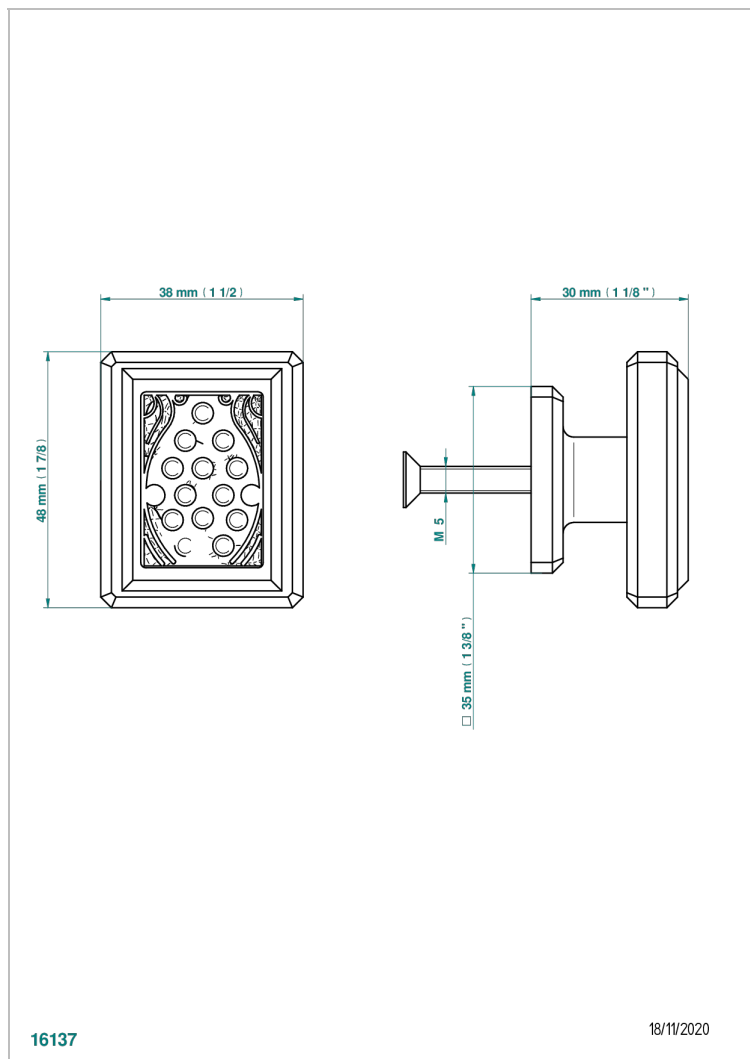

METROPOLIS CRISTAL CLARO

A2A-26BP

Tirador medio modelo

THG[®]
PARIS

CARACTERÍSTICAS

- Métopolis cristal claro
- Tirador medio modelo

ACABADOS DISPONIBLES

Cerámica negra mate - D30
Cromo - A02
Cromo / dorado - G02
Cromo mate - C02
Dorado - F01
Dorado mate - F07

Dorado pálido - F30
Dorado pálido mate (sin barniz) - F31
Níquel - B01
Níquel mate - C01
Níquel viejo - H28
Pvd blush - H62

Pvd blush mate - H60
Pvd color latón - H49
Pvd color latón mate - H50
Pvd color níquel - H55
Pvd color níquel mate - H56
Pvd color oro - H52