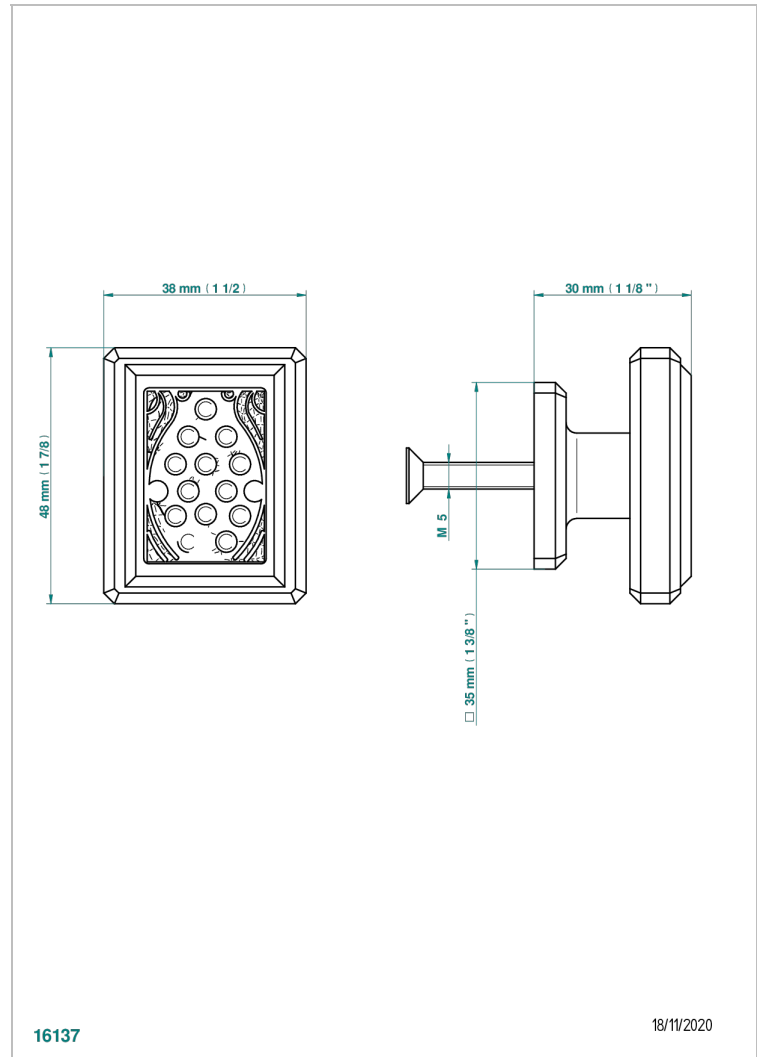

METROPOLIS CLEAR CRYSTAL

A2A-26BP

中号按钮

THG[®]
PARIS

特色

- Métropolis Clear crystal
- 中号按钮

可选饰面

Black ceram - D30
Blush PVD - H62
Graphite PVD - H64
Matt Umber PVD - H67
Matt blush PVD - H60
Matt graphite PVD - H65