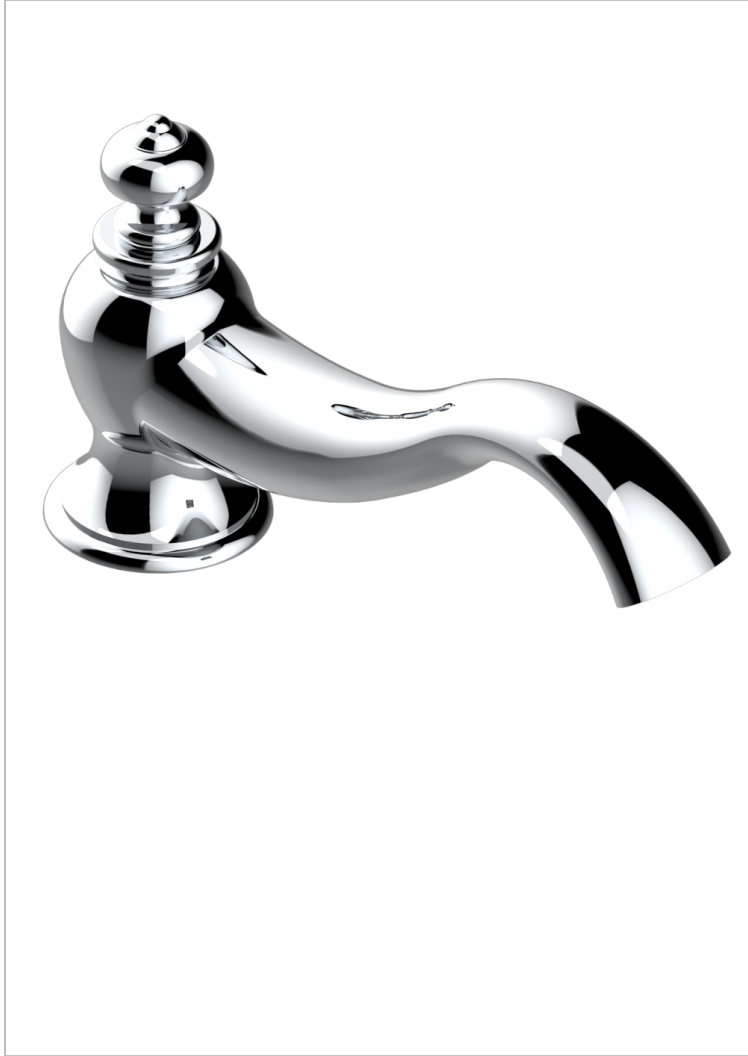

# BROADWAY A MANETTES

A04-29SGI

Bec de bain sur gorge super goliath 3/4" à inversion automatique

THG<sup>®</sup>  
PARIS

## CARACTÉRISTIQUES

- Broadway à manettes
- Bec de bain sur gorge super goliath 3/4" à inversion automatique

## FINITIONS DISPONIBLES

Bronze clair - D01  
 Chromé - A02  
 Chromé / doré - G02  
 Chromé mat - C02  
 Doré brillant - F01  
 Doré mat - F07

Laiton fumé naturel - A13  
 Nickel brillant - B01  
 Nickel mat - C01  
 Noir mat céramique - D30  
 Or pâle - F30  
 Or pâle mat - F31