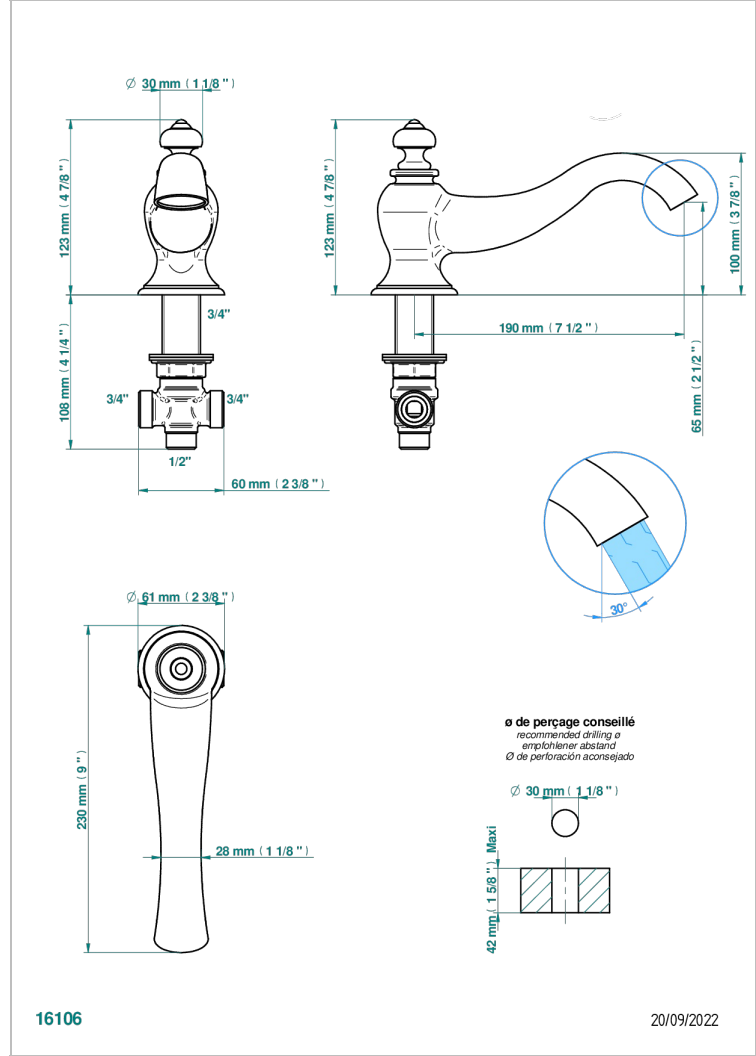

# BROADWAY A MANETTES

A04-29SGI

Bec de bain sur gorge super goliath 3/4" à inversion automatique

THG<sup>®</sup>  
PARIS

## CARACTÉRISTIQUES

- Broadway à manettes
- Bec de bain sur gorge super goliath 3/4" à inversion automatique