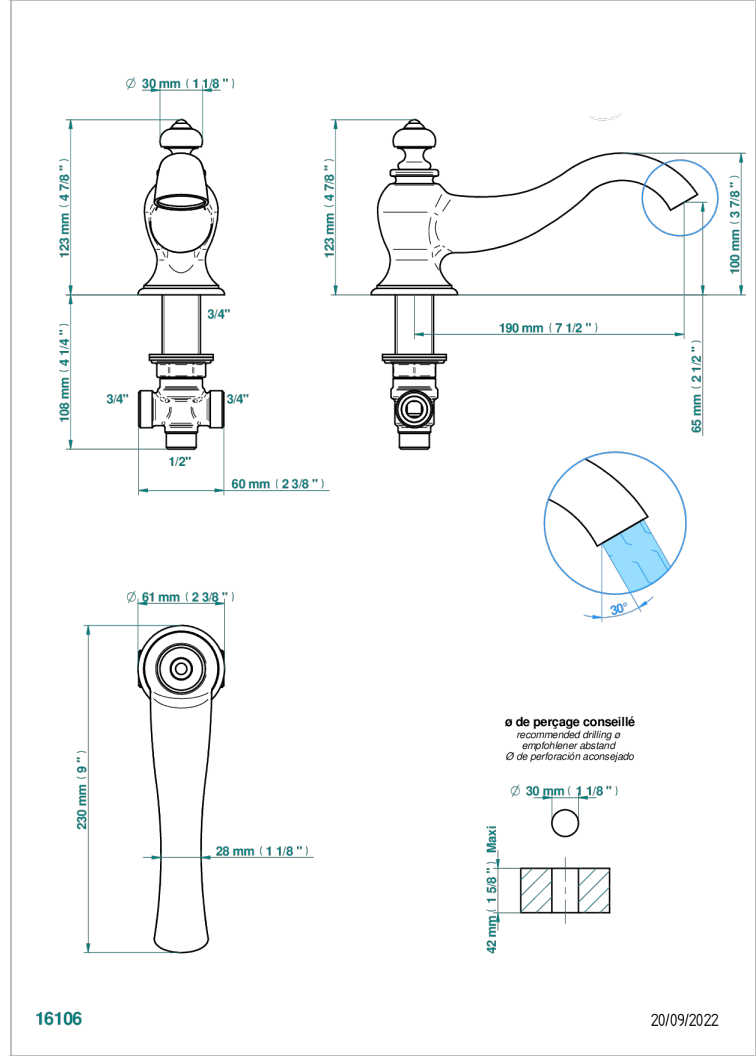

# BROADWAY CON MANETAS

A04-29SGI

Caño de bañera super goliath sobre encimera con inversor incorporado

THG<sup>®</sup>  
PARIS

## CARACTERÍSTICAS

- Broadway con manetas
- Caño de bañera super goliath sobre encimera con inversor incorporado