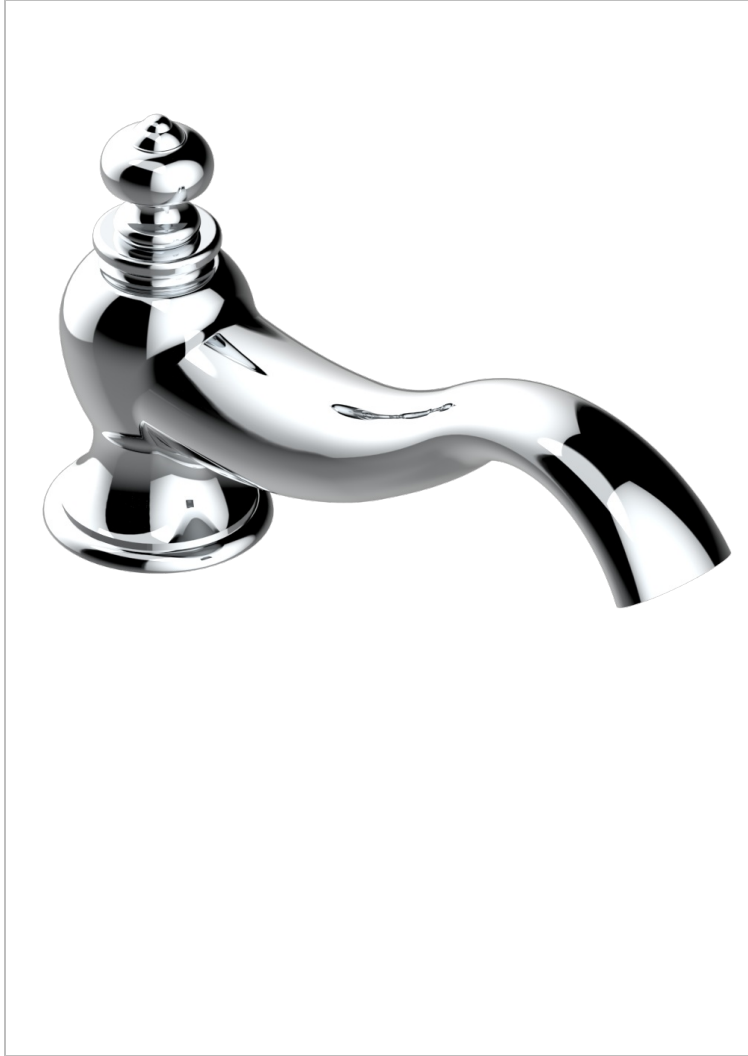

# BROADWAY CON MANETAS

A04-29SGI

Caño de bañera super goliath sobre encimera con inversor incorporado

THG<sup>®</sup>  
PARIS

## CARACTERÍSTICAS

- Broadway con manetas
- Caño de bañera super goliath sobre encimera con inversor incorporado

## ACABADOS DISPONIBLES

Bronce claro - D01  
Cerámica negra mate - D30  
Cobre viejo mate - H07  
Cromo - A02  
Cromo / dorado - G02  
Cromo mate - C02

Dorado - F01  
Dorado mate - F07  
Dorado pálido - F30  
Dorado pálido mate (sin barniz) - F31  
Natural smoked Brass - A13  
Níquel - B01

Níquel mate - C01  
Níquel viejo - H28  
Pvd blush - H62  
Pvd blush mate - H60  
Pvd color latón - H49  
Pvd color latón mate - H50

Pvd color níquel - H55  
Pvd color níquel mate - H56  
Pvd color oro - H52  
Pvd color oro mate - H53  
Pvd grafito - H64  
Pvd grafito mate - H65