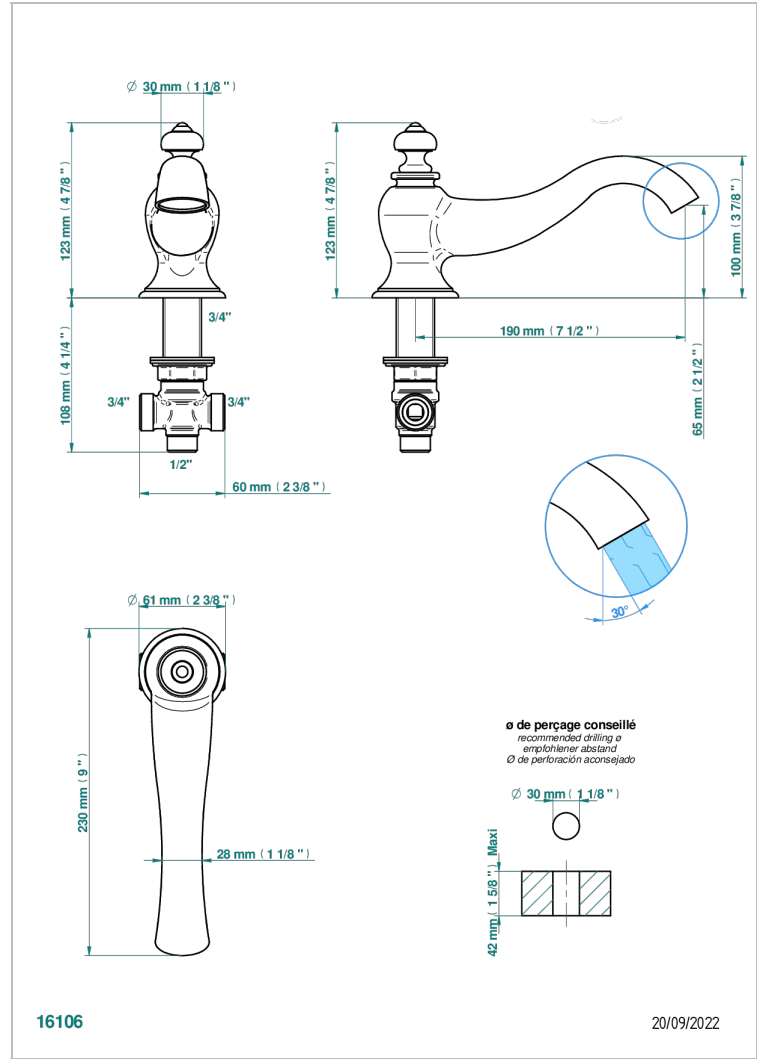

BROADWAY CON MANETAS

A04-29SGI

Caño de bañera super goliath sobre encimera con inversor incorporado

THG[®]
PARIS

CARACTERÍSTICAS

- Broadway con manetas
- Caño de bañera super goliath sobre encimera con inversor incorporado