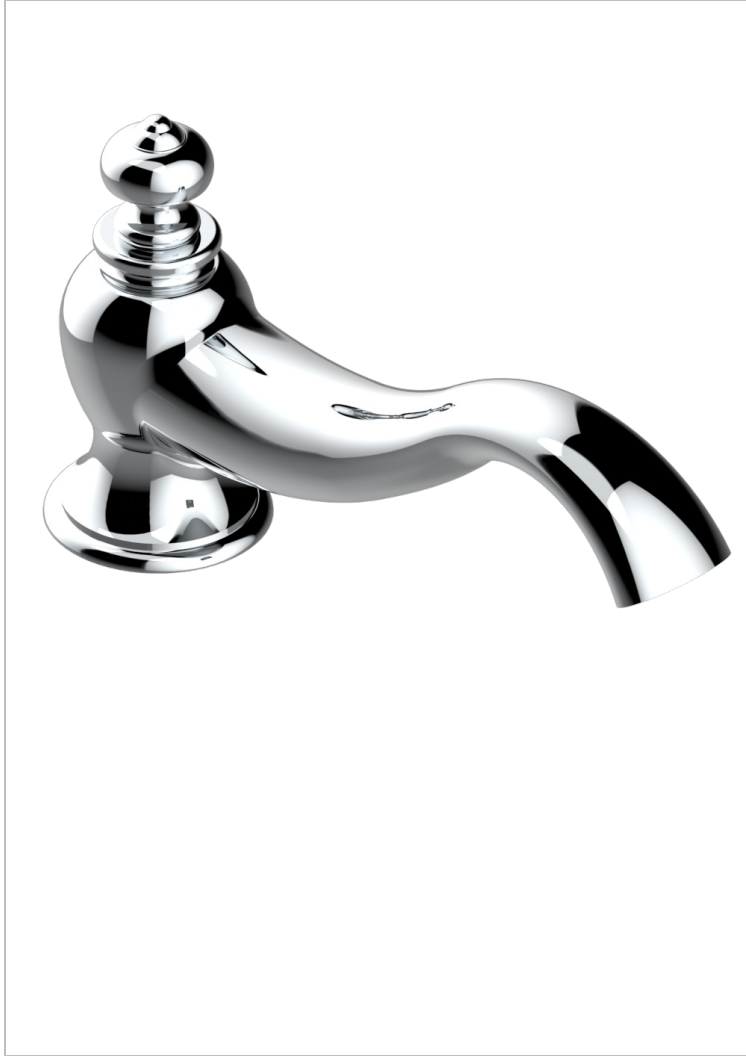

BROADWAY CON MANETAS

A04-29SGI

Caño de bañera super goliath sobre encimera con inversor incorporado

THG[®]
PARIS

CARACTERÍSTICAS

- Broadway con manetas
- Caño de bañera super goliath sobre encimera con inversor incorporado

ACABADOS DISPONIBLES

Bronce claro - D01
Cerámica negra mate - D30
Cobre viejo mate - H07
Cromo - A02
Cromo / dorado - G02
Cromo mate - C02

Dorado - F01
Dorado mate - F07
Dorado pálido - F30
Dorado pálido mate (sin barniz) - F31
Natural smoked Brass - A13
Níquel - B01

Níquel mate - C01
Níquel viejo - H28
Pvd blush - H62
Pvd blush mate - H60
Pvd color latón - H49
Pvd color latón mate - H50

Pvd color níquel - H55
Pvd color níquel mate - H56
Pvd color oro - H52
Pvd color oro mate - H53
Pvd grafito - H64
Pvd grafito mate - H65