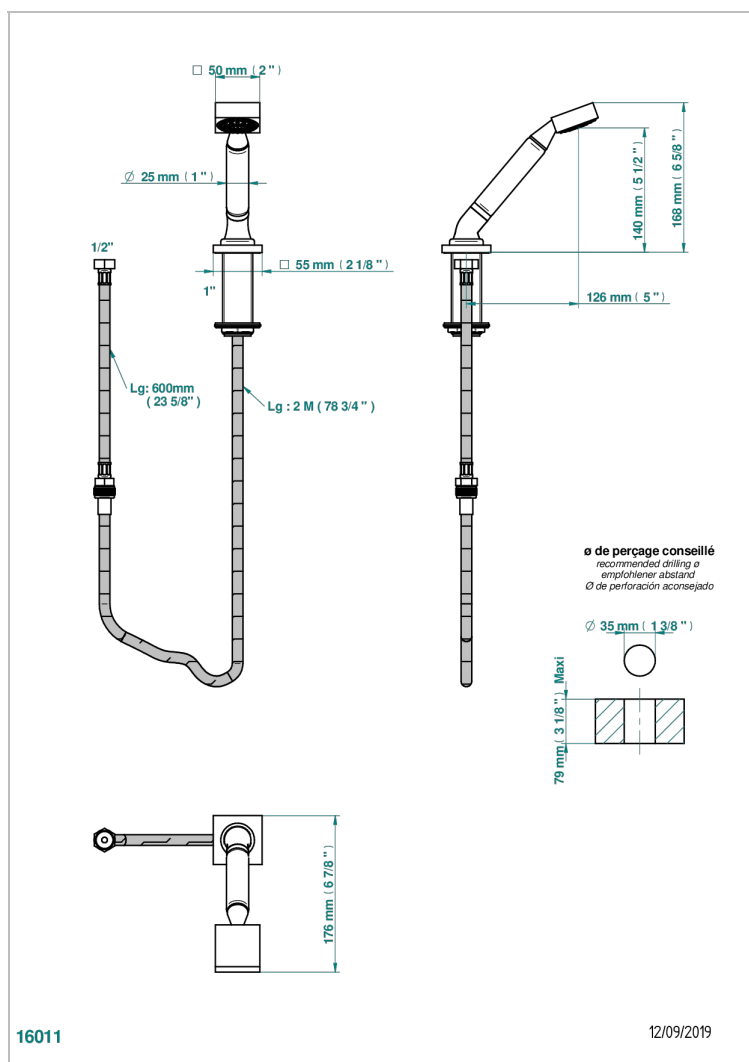

MASQUE DE FEMME, METAL GRABADO

A2T-60A

Teleducha sobre encimera con flexo de 2 m y soporte

CARACTERÍSTICAS

- ACS : 20ACCLY558

ESTÁNDAR

ESPECIFICACIONES TÉCNICAS

- Recommandé : 3 bars (max. 5 bars) - Advised : 43,5 psi (max. 72 psi)
- 9,5 l/min à 3 bars (2.5 gpm at 43.5 psi)

ACABADOS DISPONIBLES

Cerámica negra mate - D30
Cromo - A02
Cromo / dorado - G02
Cromo mate - C02
Dorado - F01
Dorado mate - F07

Dorado pálido - F30
Dorado pálido mate (sin barniz) - F31
Níquel - B01
Níquel mate - C01
Níquel viejo - H28
Pvd blush - H62

Pvd umber mate - H67