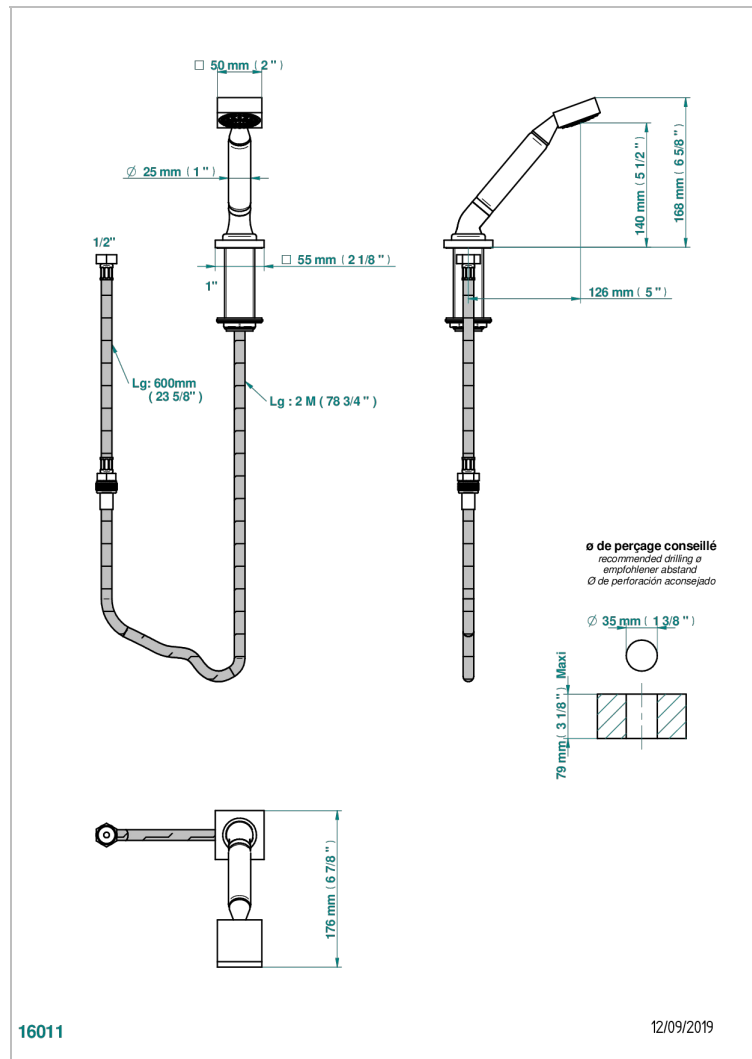

MASQUE DE FEMME SOLAIRE

A2S-60A

Teleducha sobre encimera con flexo de 2 m y soporte

THG[®]
PARIS

CARACTERÍSTICAS

- ACS : 20ACCLY558

ESTÁNDAR

ACABADOS DISPONIBLES

Cerámica negra mate - D30
Cromo - A02
Cromo / dorado - G02
Cromo mate - C02
Dorado - F01
Dorado mate - F07

ESPECIFICACIONES TÉCNICAS

- Recommandé : 3 bars (max. 5 bars) - Advised : 43,5 psi (max. 72 psi)
- 9,5 l/min à 3 bars (2.5 gpm at 43.5 psi)