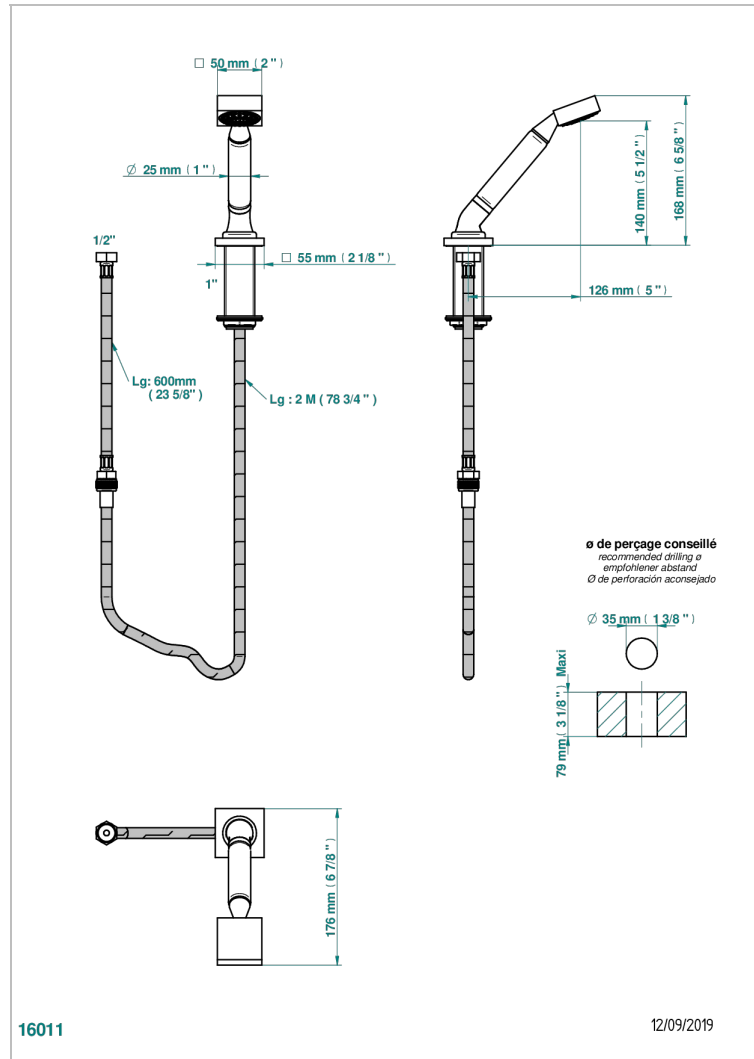

MASQUE DE FEMME SOLAIRE

A2S-60A

Teleducha sobre encimera con flexo de 2 m y soporte

THG[®]
PARIS

CARACTERÍSTICAS

- ACS : 20ACCLY558

ESTÁNDAR

ACABADOS DISPONIBLES

Cerámica negra mate - D30
Cromo - A02
Cromo / dorado - G02
Cromo mate - C02
Dorado - F01
Dorado mate - F07

ESPECIFICACIONES TÉCNICAS

- Recommandé : 3 bars (max. 5 bars) - Advised : 43,5 psi (max. 72 psi)
- 9,5 l/min à 3 bars (2.5 gpm at 43.5 psi)