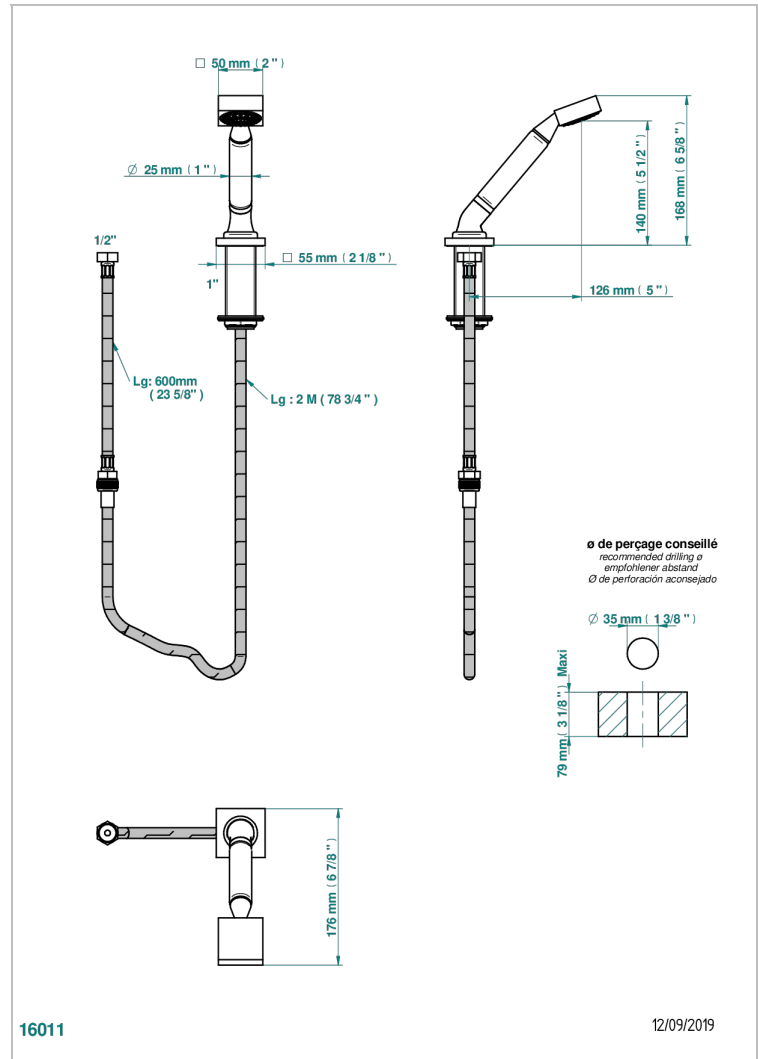

MASQUE DE FEMME LUNAIRE

A2R-60A

Teleducha sobre encimera con flexo de 2 m y soporte

THG[®]
PARIS

CARACTERÍSTICAS

- ACS : 20ACCLY558

ESTÁNDAR

ACABADOS DISPONIBLES

Cerámica negra mate - D30
Cromo - A02
Cromo / dorado - G02
Cromo mate - C02
Dorado - F01
Dorado mate - F07

ESPECIFICACIONES TÉCNICAS

- Recommandé : 3 bars (max. 5 bars) - Advised : 43,5 psi (max. 72 psi)
- 9,5 l/min à 3 bars (2.5 gpm at 43.5 psi)