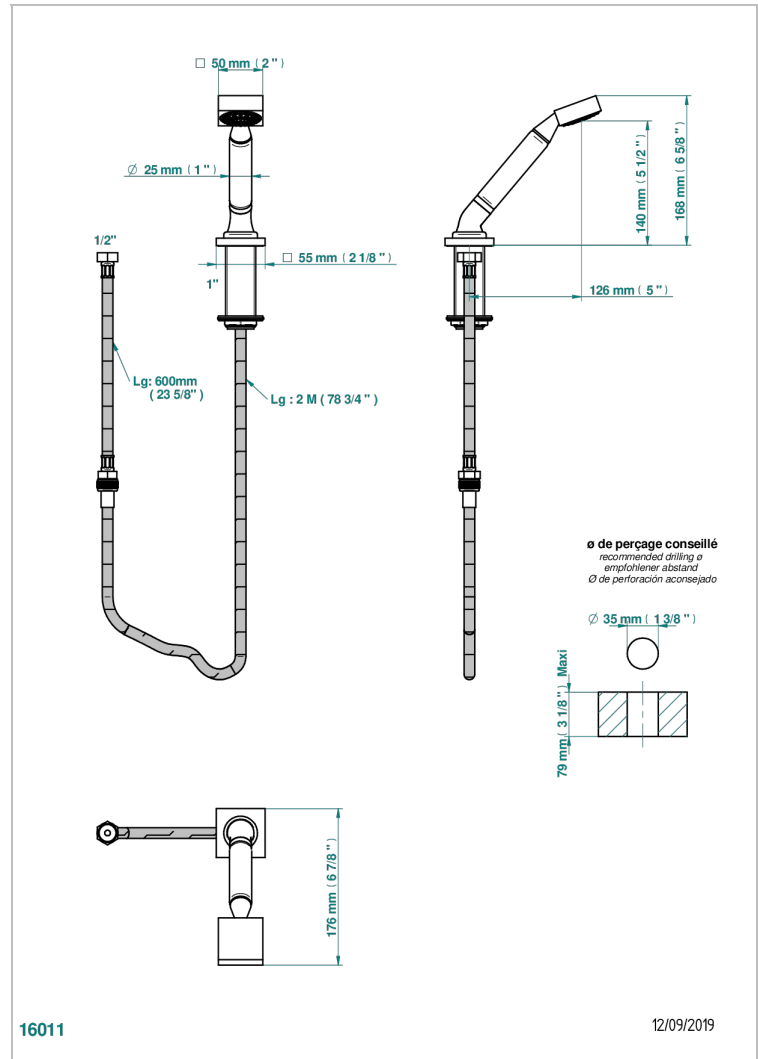

# MASQUE DE FEMME LUNAIRE

A2R-60A

Teleducha sobre encimera con flexo de 2 m y soporte

THG<sup>®</sup>  
PARIS

## CARACTERÍSTICAS

- ACS : 20ACCLY558

## ESPECIFICACIONES TÉCNICAS

- Recommandé : 3 bars (max. 5 bars) - Advised : 43,5 psi (max. 72 psi)
- 9,5 l/min à 3 bars (2.5 gpm at 43.5 psi)