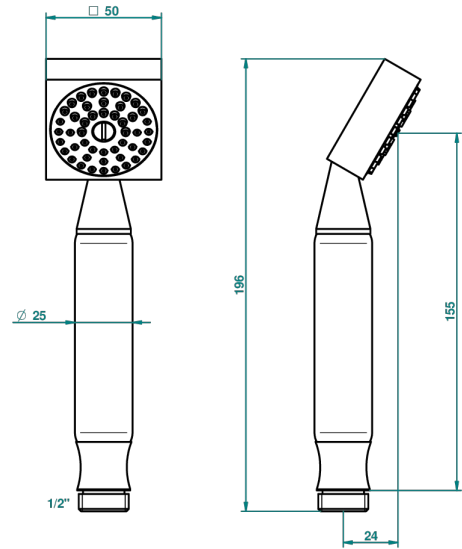

# MASQUE DE FEMME, METAL LISO

A2U-66

Teleducha de estilo 1/2"

THG<sup>®</sup>  
PARIS

15849

07/12/2010

## CARACTERÍSTICAS

- ACS : 20ACCLY557