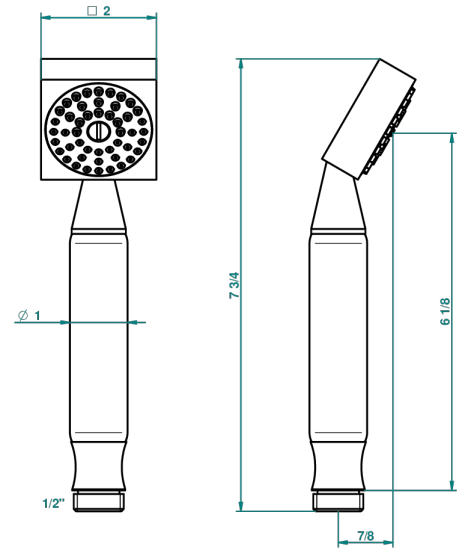

# MASQUE DE FEMME, METAL LISO

A2U-66

Teleducha de estilo 1/2"

THG<sup>®</sup>  
PARIS

15849

07/12/2010

## CARACTERÍSTICAS

- ACS : 20ACCLY557