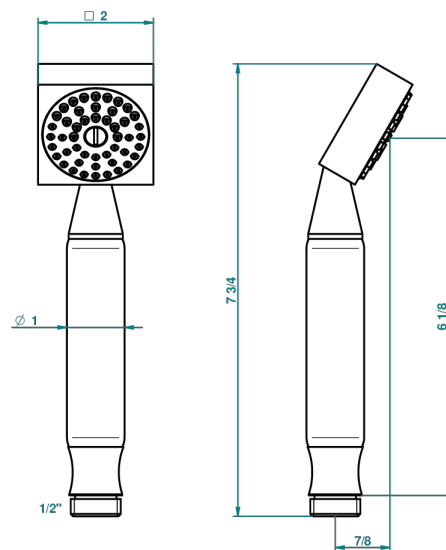

# MASQUE DE FEMME ENGRAVED METAL

A2T-66

Stylised handshower 1/2", straight

15849

07/12/2010

## CHARACTERISTIC

- ACS : 20ACCLY557