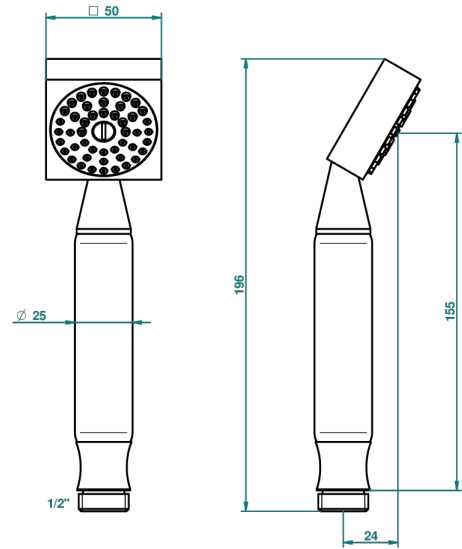

# MASQUE DE FEMME SOLAIRE

A2S-66

Stylised handshower 1/2", straight

THG<sup>®</sup>  
PARIS

15849

07/12/2010

## CHARACTERISTIC

- ACS : 20ACCLY557