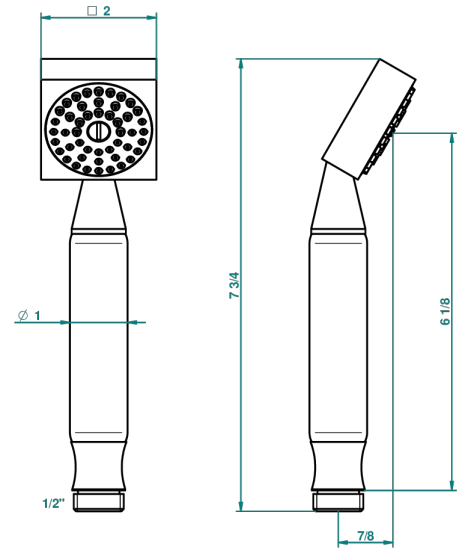

# MASQUE DE FEMME LUNAIRE

A2R-66/W

Stylised handshower 1/2", straight - WRAS approved

15849

07/12/2010

## CHARACTERISTIC

- WRAS : 2112338