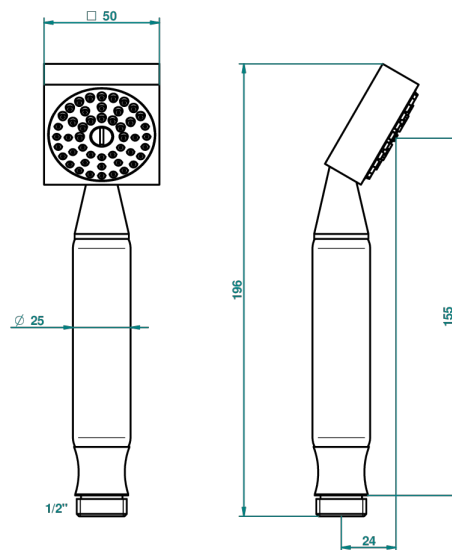

MASQUE DE FEMME LUNAIRE

A2R-66

Teleducha de estilo 1/2"

THG[®]
PARIS

15849

07/12/2010

CARACTERÍSTICAS

- ACS : 20ACCLY557

ESTÁNDAR

ACABADOS DISPONIBLES

Cerámica negra mate - D30
Cromo - A02
Cromo / dorado - G02
Cromo mate - C02
Dorado - F01
Dorado mate - F07

Dorado pálido - F30
Dorado pálido mate (sin barniz) - F31
Níquel - B01
Níquel mate - C01