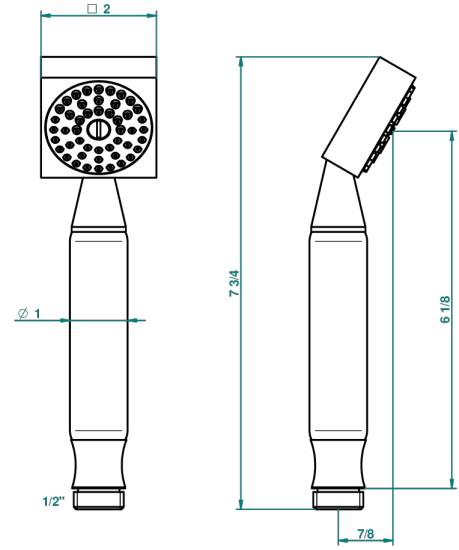

MASQUE DE FEMME LUNAIRE

A2R-66

Teleducha de estilo 1/2"

THG[®]
PARIS

15849

07/12/2010

CARACTERÍSTICAS

- ACS : 20ACCLY557

ESTÁNDAR

ACABADOS DISPONIBLES

Cerámica negra mate - D30
Cromo - A02
Cromo / dorado - G02
Cromo mate - C02
Dorado - F01
Dorado mate - F07

Dorado pálido - F30
Dorado pálido mate (sin barniz) - F31
Níquel - B01
Níquel mate - C01

ESPECIFICACIONES TÉCNICAS

- Recommandé : 3 bars (max. 5 bars) - Advised : 43,5 psi (max. 72 psi)
- 9,5 l/min à 3 bars (2.5 gpm at 43.5 psi)