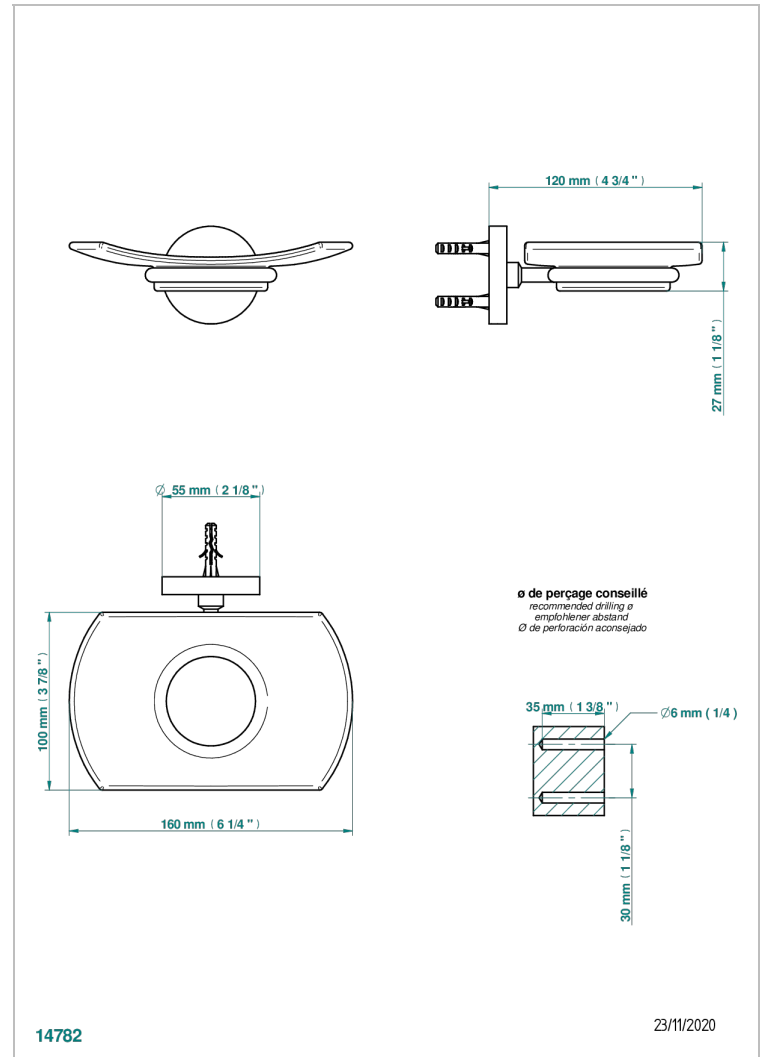

## CARACTERÍSTICAS

- Bondi with lever
- Jabonera mural