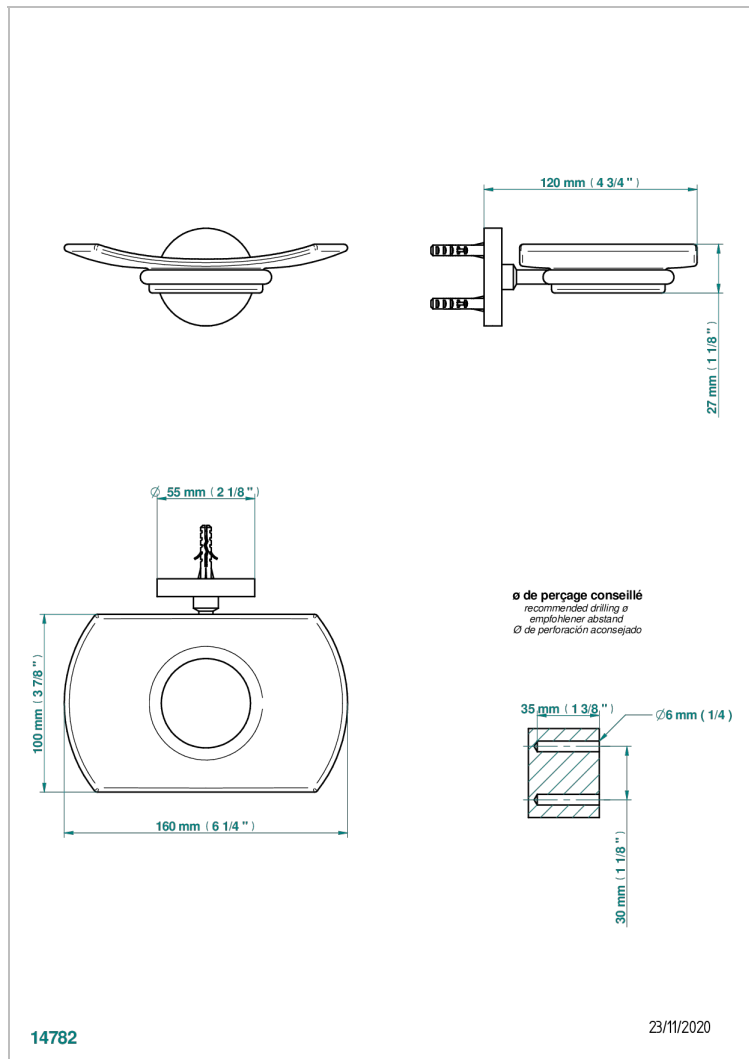

# METAMORPHOSE CERAMIQUE BLANCHE

G6E-500

Porte-savon mural avec coupelle en verre

## CARACTÉRISTIQUES

- Accessoire en laiton
- Coupelle en verre