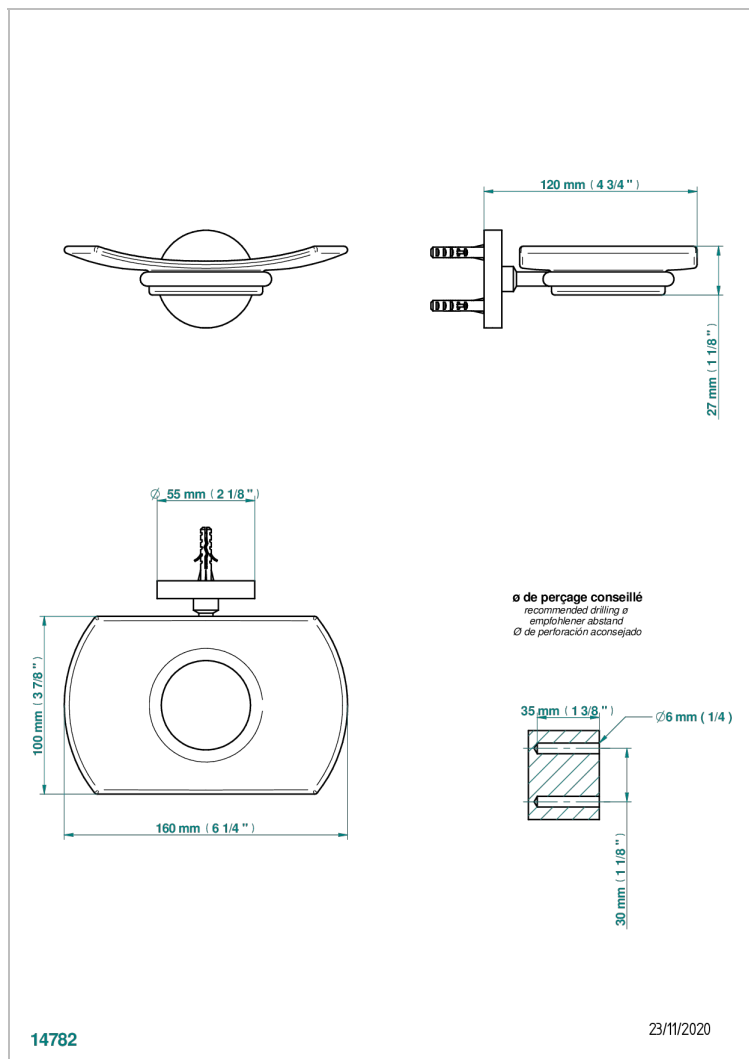

## CARACTERÍSTICAS

- Métamorphose, ceràmica blanca
- Jabonera mural