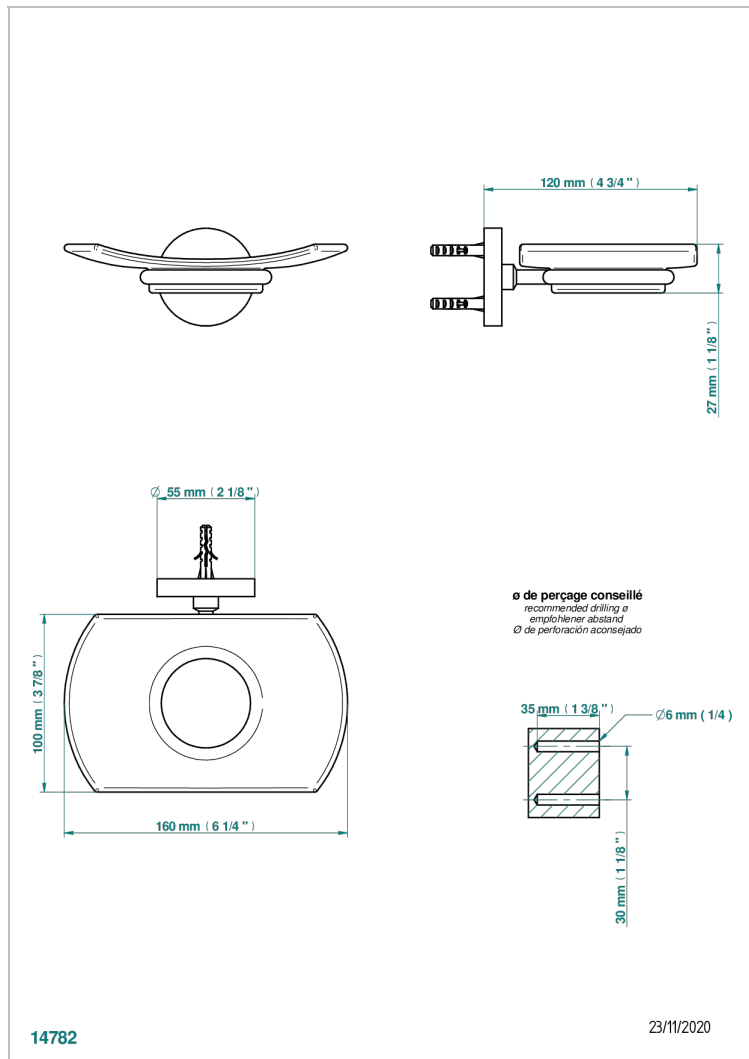

METAMORPHOSE CERAMIQUE BLANCHE

G6E-500

Porte-savon mural avec coupelle en verre

CARACTÉRISTIQUES

- Accessoire en laiton
- Coupelle en verre

FINITIONS DISPONIBLES

Bronze clair - D01
Chromé - A02
Chromé mat - C02
Doré brillant - F01
Doré mat - F07
Nickel brillant - B01

Nickel mat - C01
Noir mat céramique - D30
Or pâle - F30
Or pâle mat - F31
Pvd blush - H62
Pvd blush mat - H60

Pvd couleur bronze brown - F33
Pvd couleur bronze brown - mat - F34
Pvd couleur doré - H52
Pvd couleur doré mat - H53
Pvd couleur laiton - H49
Pvd couleur laiton mat - H50