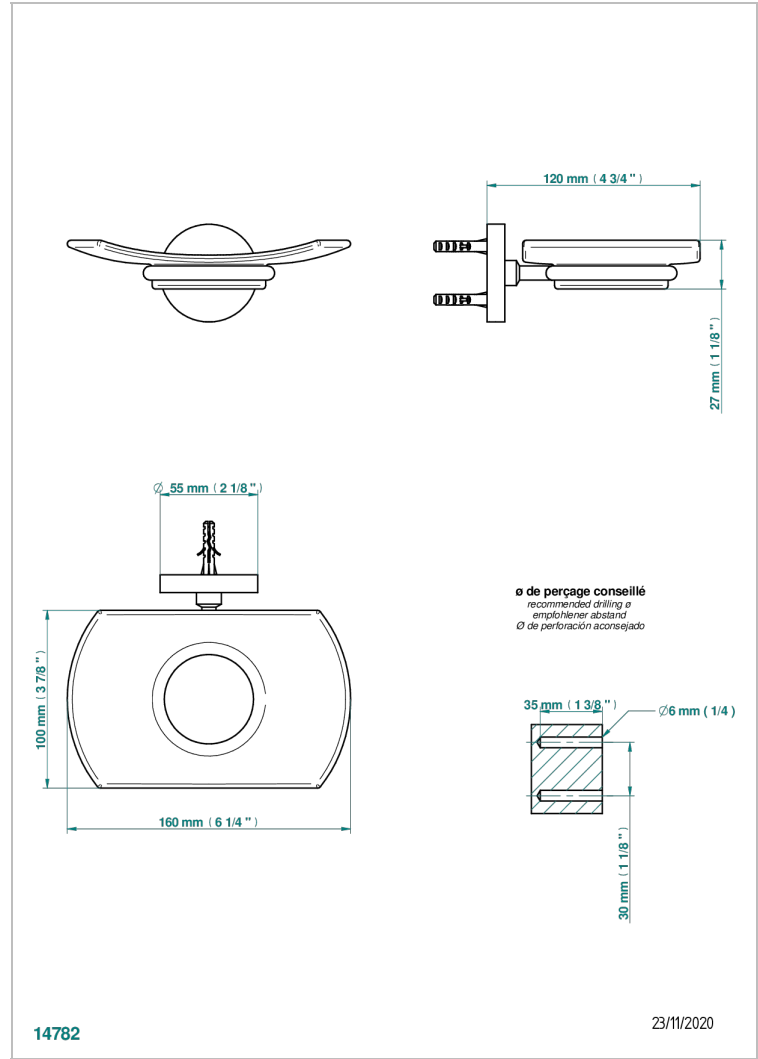

G6E-500

Jabonera mural

CARACTERÍSTICAS

- Métamorphose, ceràmica blanca
- Jabonera mural

ACABADOS DISPONIBLES

Bronce claro - D01
Ceràmica negra mate - D30
Cobre viejo mate - H07
Cromo - A02
Cromo mate - C02
Dorado - F01