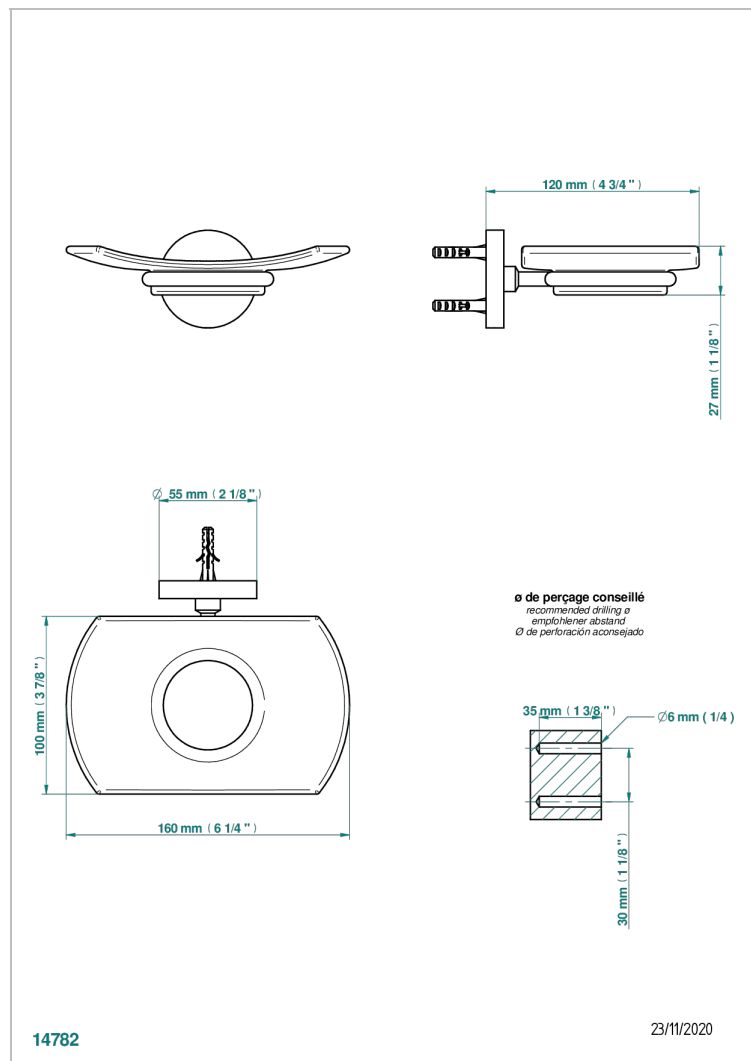

МЕТАМОРФОЗЕ С БЕЛОИ КЕРАМИКОИ

THG[®]
PARIS

G6E-500

Мыльница стеклянная настенная

ХАРАКТЕРИСТИКИ

- Metamorphose с белой керамикой
- Мыльница стеклянная настенная

ДОСТУПНЫЕ ВАРИАНТЫ ПОКРЫТИЙ

Black ceram - D30
Blush PVD - H62
Graphite PVD - H64
Matt Umber PVD - H67
Matt blush PVD - H60
Matt graphite PVD - H65