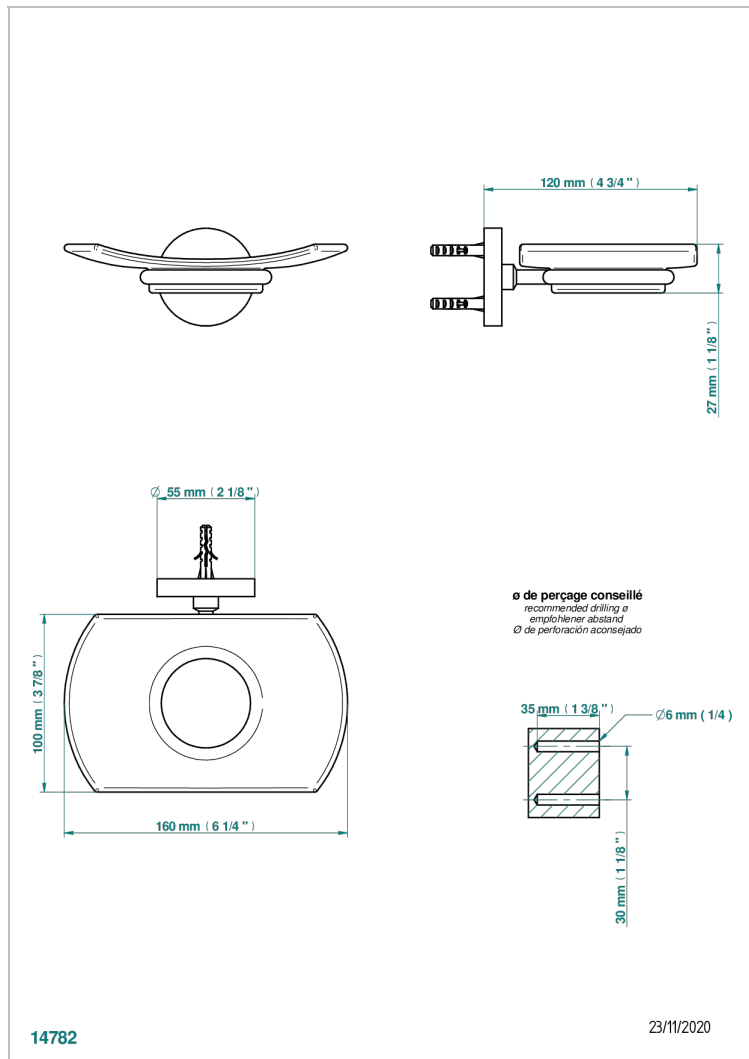

G6E-500

Jabonera mural

CARACTERÍSTICAS

- Métamorphose, ceràmica blanca
- Jabonera mural

ACABADOS DISPONIBLES

Bronce claro - D01
Ceràmica negra mate - D30
Cobre viejo mate - H07
Cromo - A02
Cromo mate - C02
Dorado - F01