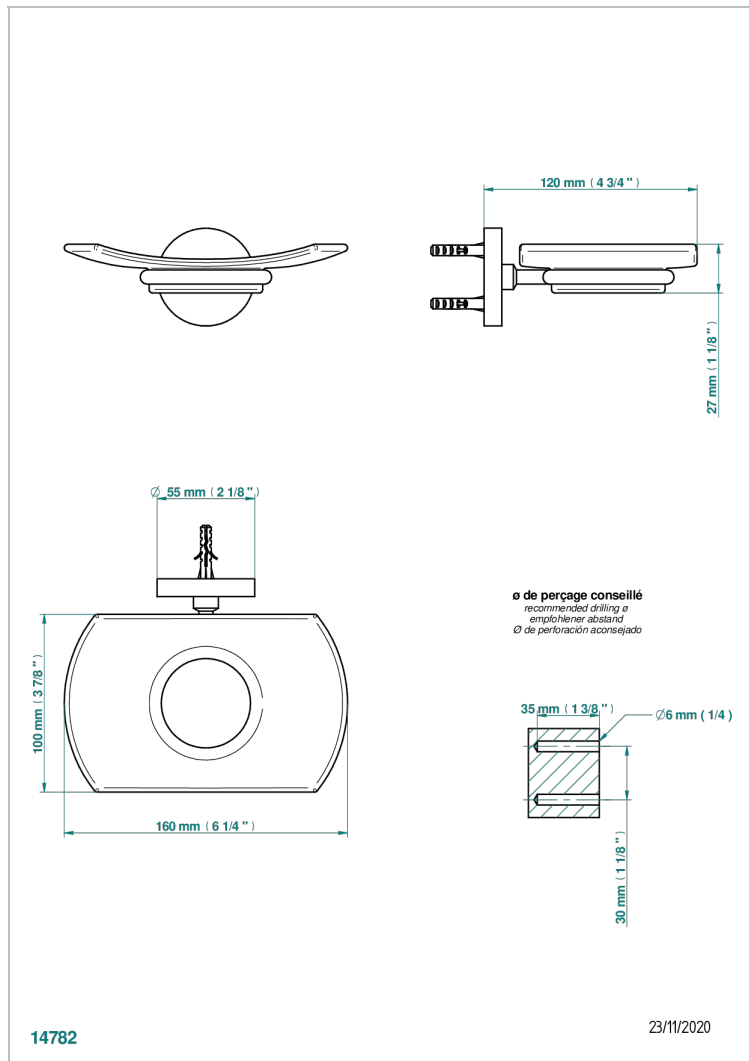

# METAMORPHOSE WHITE CERAMIC

G6E-500

壁挂式肥皂架，带玻璃肥皂碟

## 特色

- Métamorphose White Ceramic
- 壁挂式肥皂架，带玻璃肥皂碟