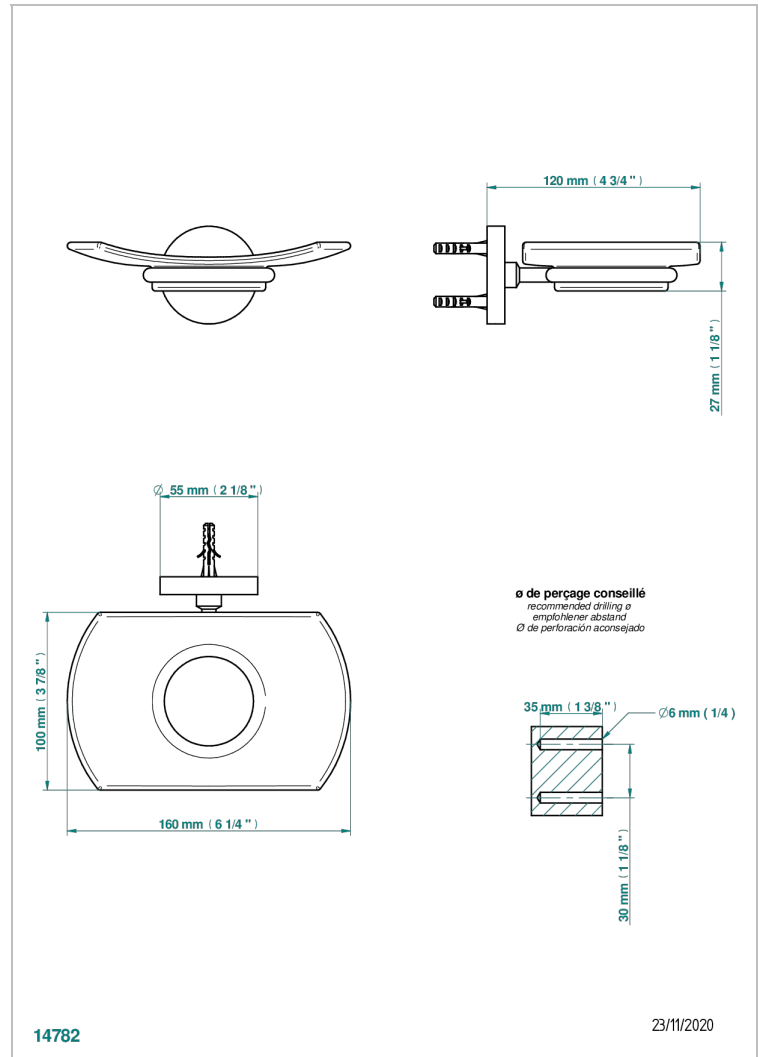

METAMORPHOSE CERAMIQUE NOIRE

G6D-500

Porte-savon mural avec coupelle en verre

THG[®]
PARIS

CARACTÉRISTIQUES

- Accessoire en laiton
- Coupelle en verre

FINITIONS DISPONIBLES

Bronze clair - D01
Chromé - A02
Chromé mat - C02
Doré brillant - F01
Doré mat - F07
Nickel brillant - B01