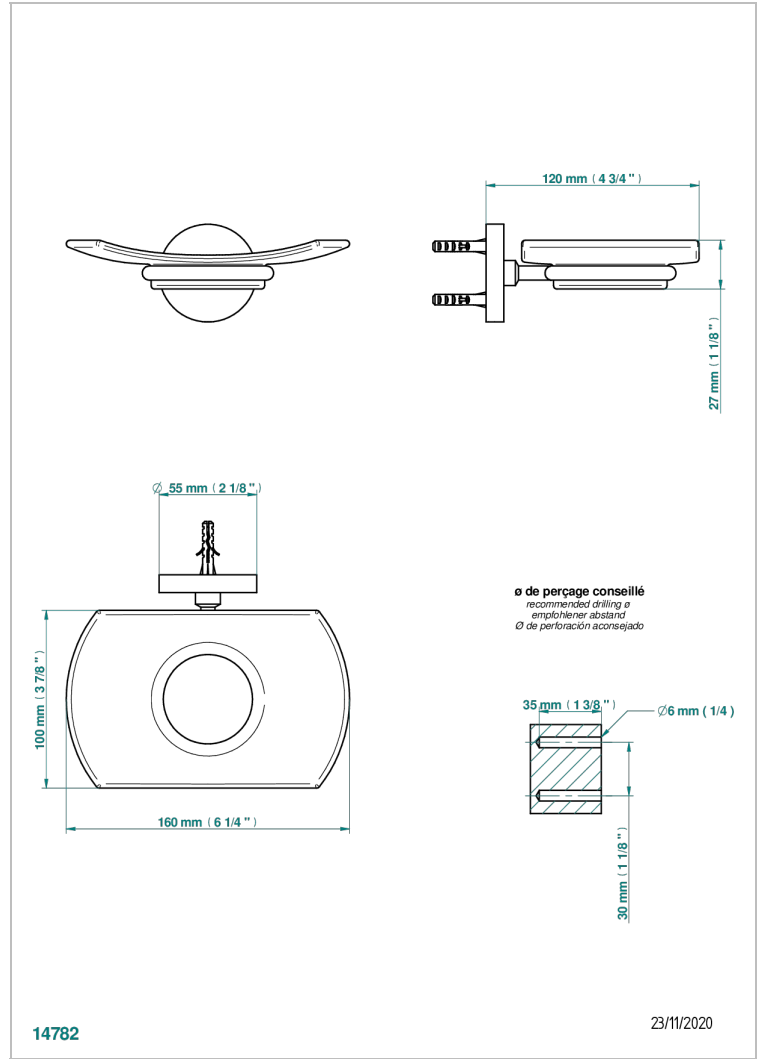

G6D-500

Jabonera mural

CARACTERÍSTICAS

- Métamorphose, ceràmica negra
- Jabonera mural

ACABADOS DISPONIBLES

Bronce claro - D01
Ceràmica negra mate - D30
Cobre viejo mate - H07
Cromo - A02
Cromo mate - C02
Dorado - F01