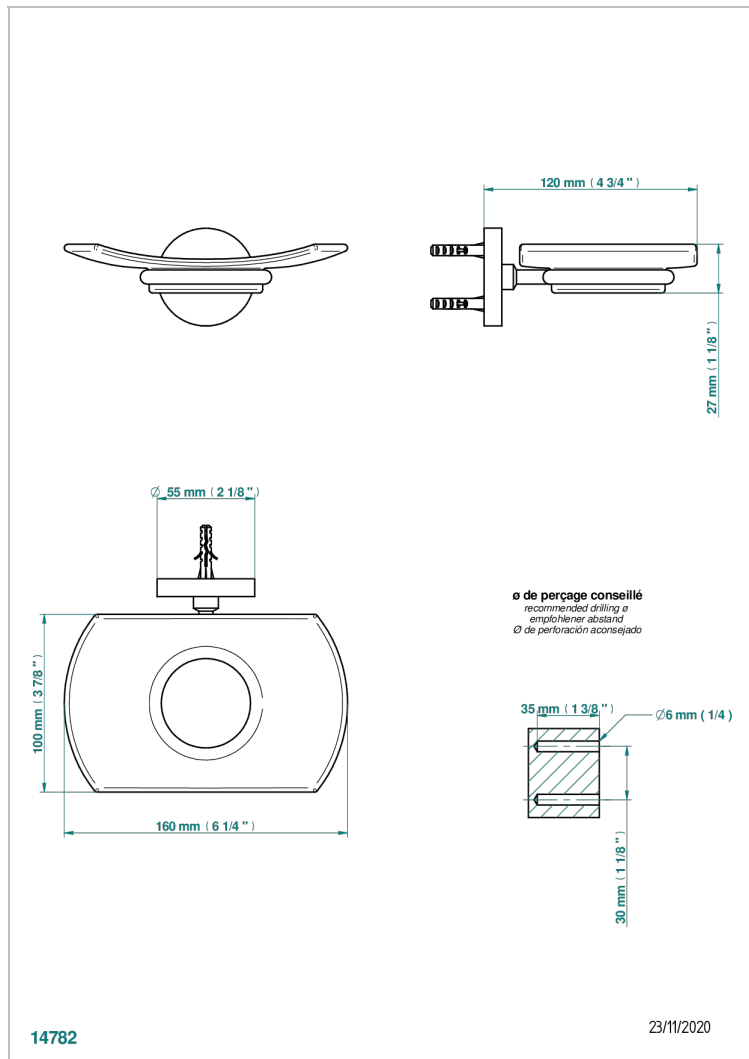

METAMORPHOSE CERAMIQUE NOIRE

G6D-500

Porte-savon mural avec coupelle en verre

CARACTÉRISTIQUES

- Accessoire en laiton
- Coupelle en verre

FINITIONS DISPONIBLES

Bronze clair - D01
Chromé - A02
Chromé mat - C02
Doré brillant - F01
Doré mat - F07
Nickel brillant - B01

Nickel mat - C01
Noir mat céramique - D30
Or pâle - F30
Or pâle mat - F31
Pvd blush - H62
Pvd blush mat - H60

Pvd couleur bronze brown - F33
Pvd couleur bronze brown - mat - F34
Pvd couleur doré - H52
Pvd couleur doré mat - H53
Pvd couleur laiton - H49
Pvd couleur laiton mat - H50