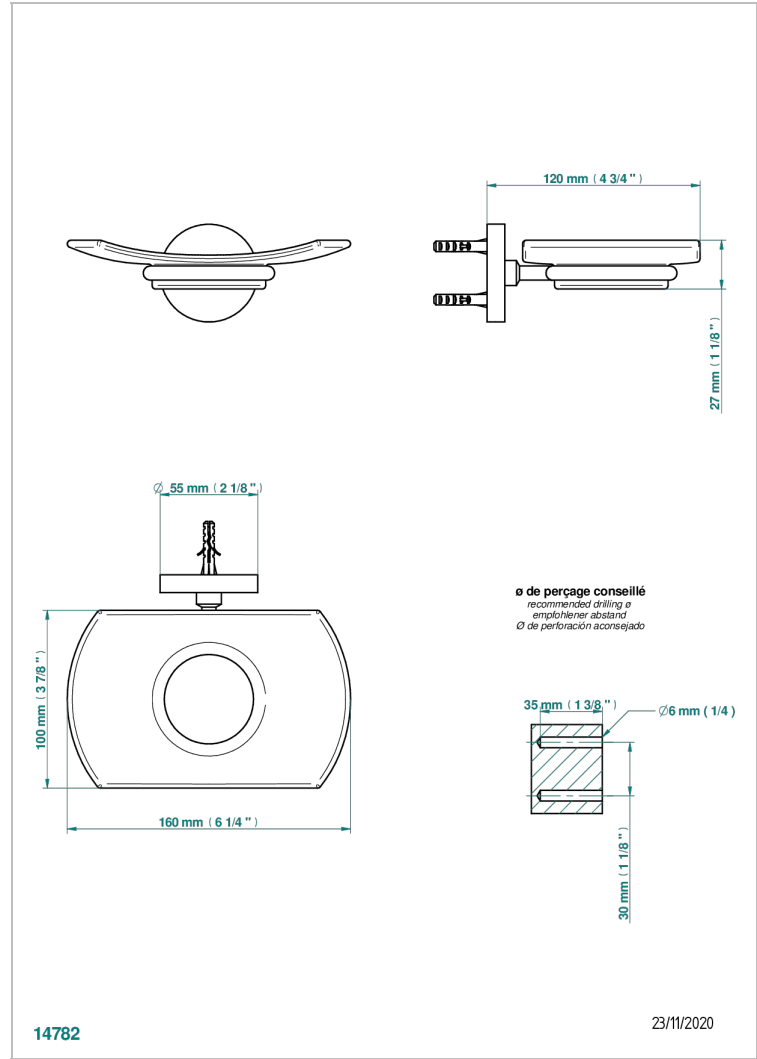

G6D-500

Jabonera mural

CARACTERÍSTICAS

- Métamorphose, ceràmica negra
- Jabonera mural

ACABADOS DISPONIBLES

Bronce claro - D01
Ceràmica negra mate - D30
Cobre viejo mate - H07
Cromo - A02
Cromo mate - C02
Dorado - F01