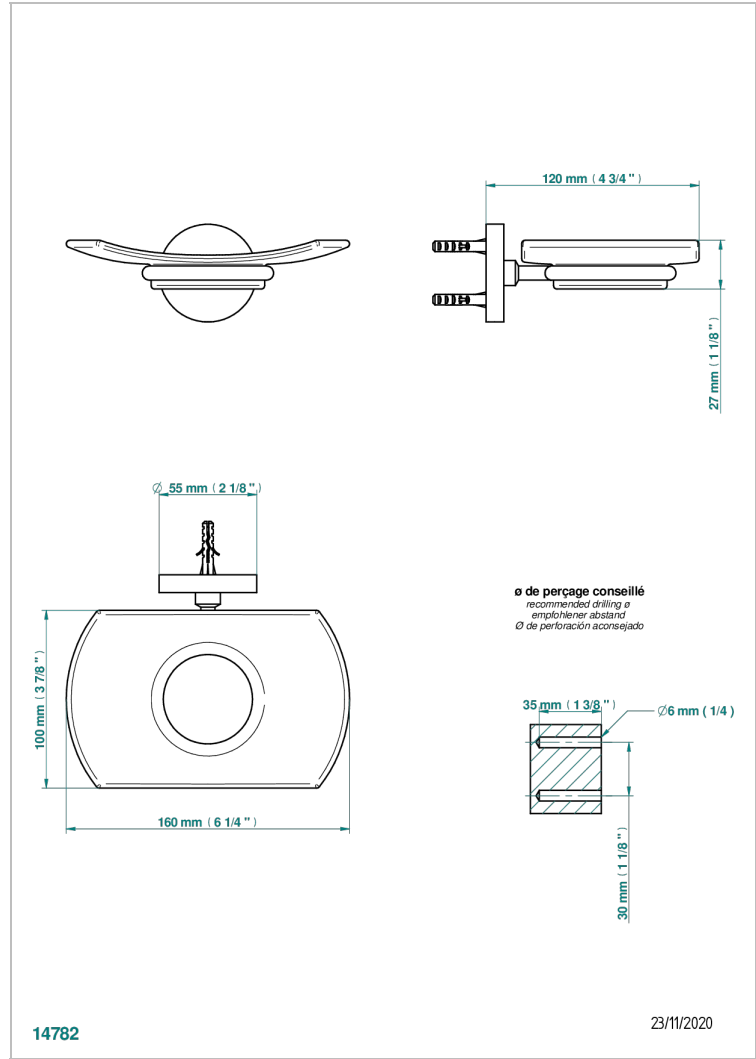

МЕТАМОРФОЗЕ С ЧЕРНОЙ КЕРАМИКОЙ

G6D-500

Мыльница стеклянная настенная

THG[®]
PARIS

ХАРАКТЕРИСТИКИ

- Metamorphose с чёрной керамикой
- Мыльница стеклянная настенная

ДОСТУПНЫЕ ВАРИАНТЫ ПОКРЫТИЙ

Black ceram - D30
Blush PVD - H62
Graphite PVD - H64
Matt Umber PVD - H67
Matt blush PVD - H60
Matt graphite PVD - H65