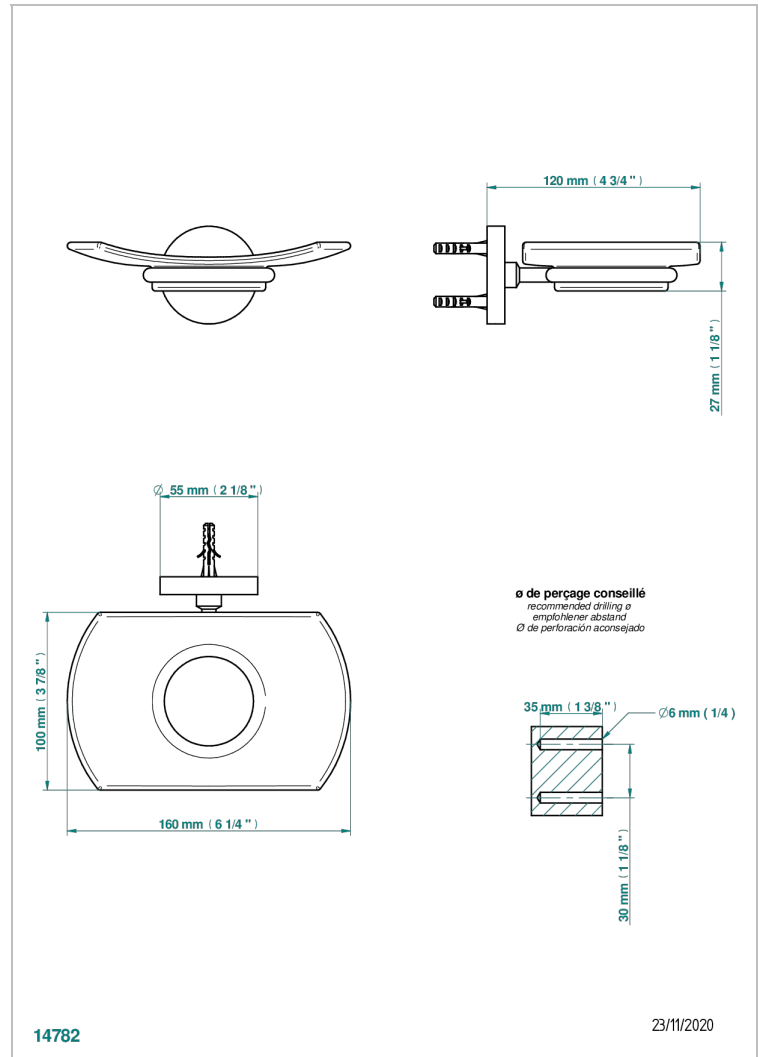

# METAMORPHOSE CERAMIQUE NOIRE

G6D-500

Porte-savon mural avec coupelle en verre

THG<sup>®</sup>  
PARIS

## CARACTÉRISTIQUES

- Accessoire en laiton
- Coupelle en verre