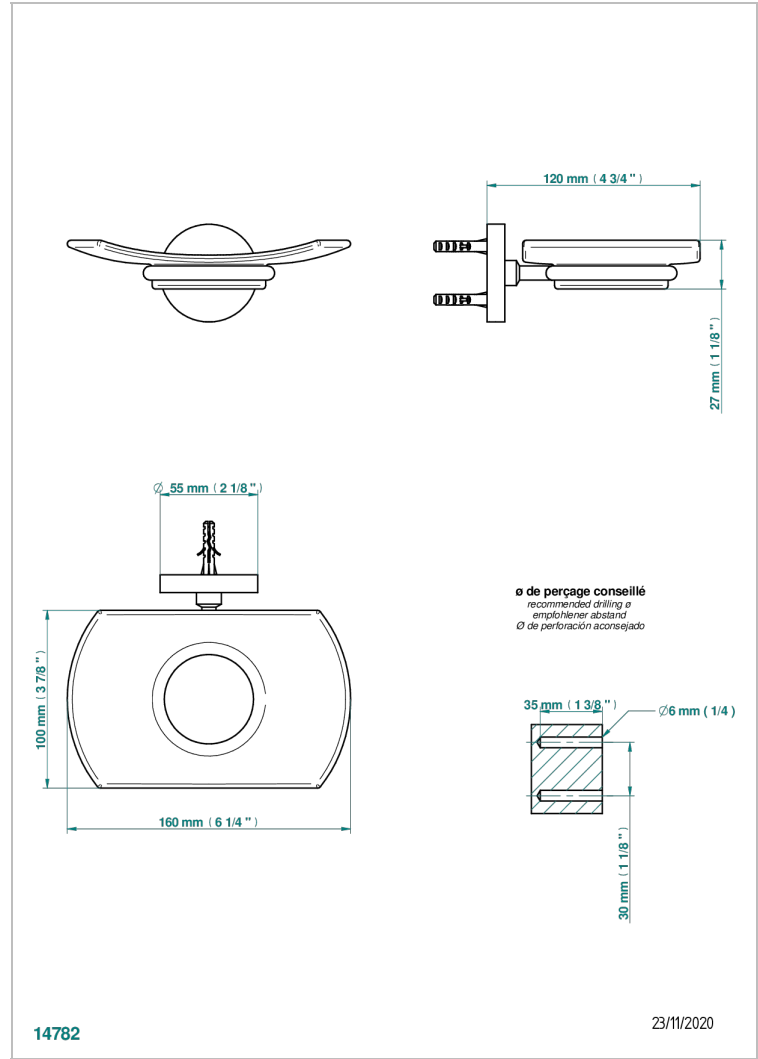

G6D-500

Jabonera mural

CARACTERÍSTICAS

- Métamorphose, ceràmica negra
- Jabonera mural

ACABADOS DISPONIBLES

Bronce claro - D01
Ceràmica negra mate - D30
Cobre viejo mate - H07
Cromo - A02
Cromo mate - C02
Dorado - F01