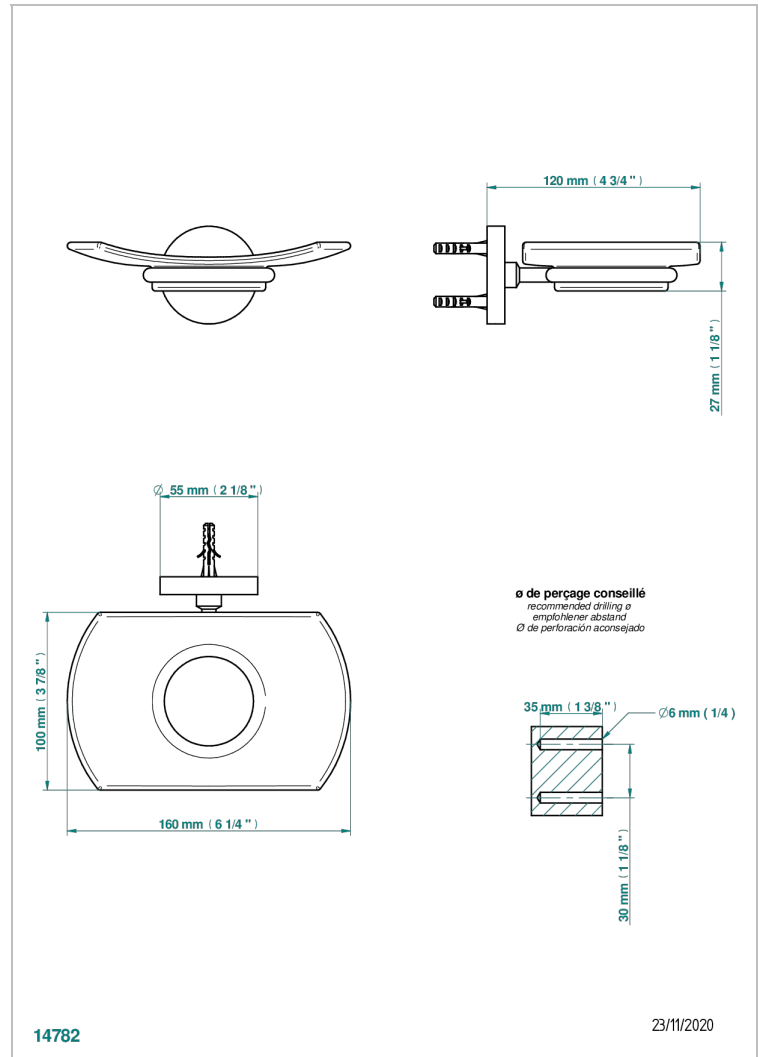

# METAMORPHOSE CARBONE

G6C-500

Porte-savon mural avec coupelle en verre

THG<sup>®</sup>  
PARIS

## CARACTÉRISTIQUES

- Accessoire en laiton
- Coupelle en verre