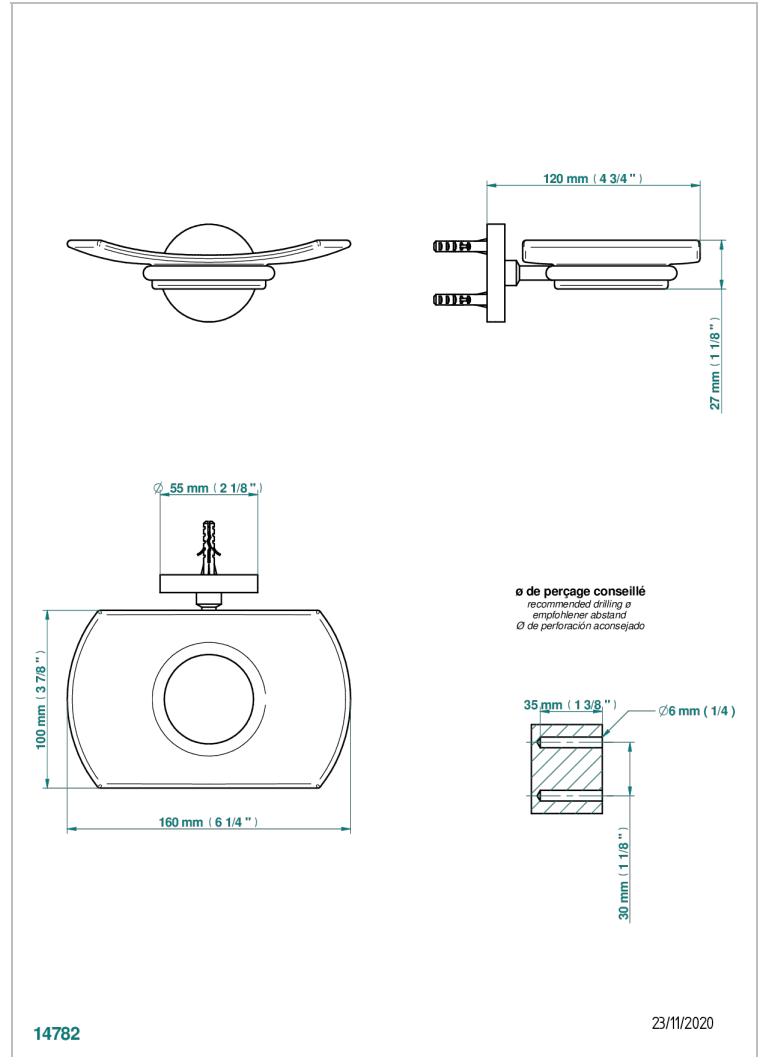

METAMORPHOSE CARBONE

G6C-500

Porte-savon mural avec coupelle en verre

THG[®]
PARIS

CARACTÉRISTIQUES

- Accessoire en laiton
- Coupelle en verre

FINITIONS DISPONIBLES

Bronze clair - D01
Chromé - A02
Chromé mat - C02
Doré brillant - F01
Doré mat - F07
Nickel brillant - B01