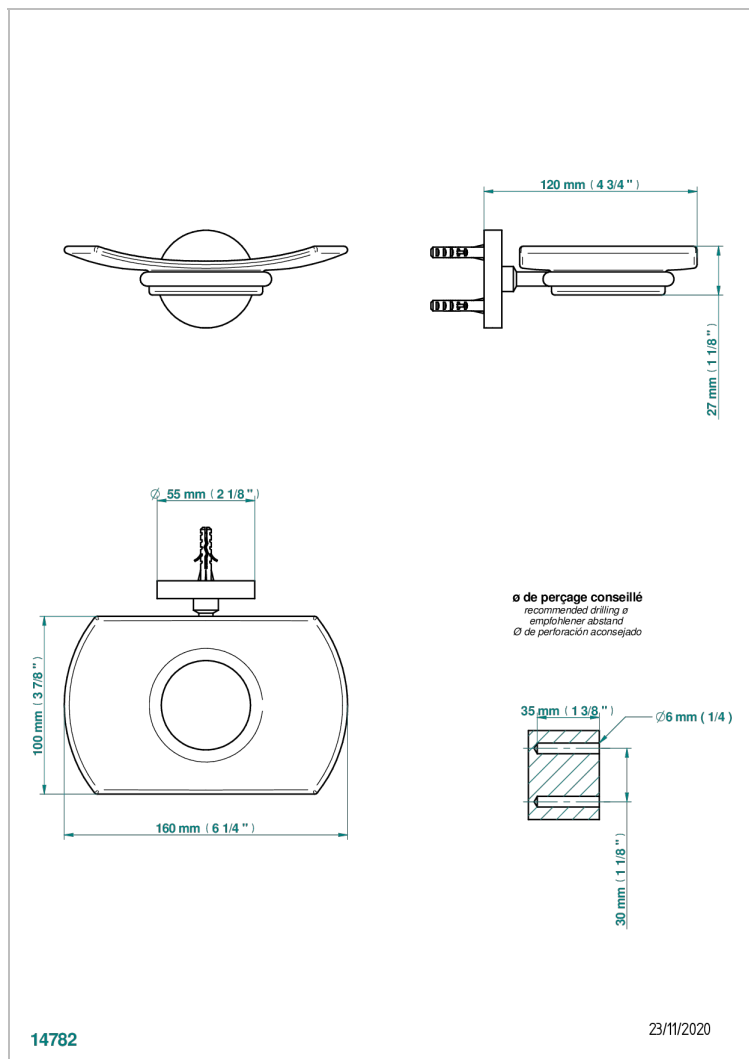

METAMORPHOSE, CARBONO

G6C-500

Jabonera mural

CARACTERÍSTICAS

- Métamorphose, carbono
- Jabonera mural

ACABADOS DISPONIBLES

Bronce claro - D01
Cerámica negra mate - D30
Cobre viejo mate - H07
Cromo - A02
Cromo mate - C02
Dorado - F01