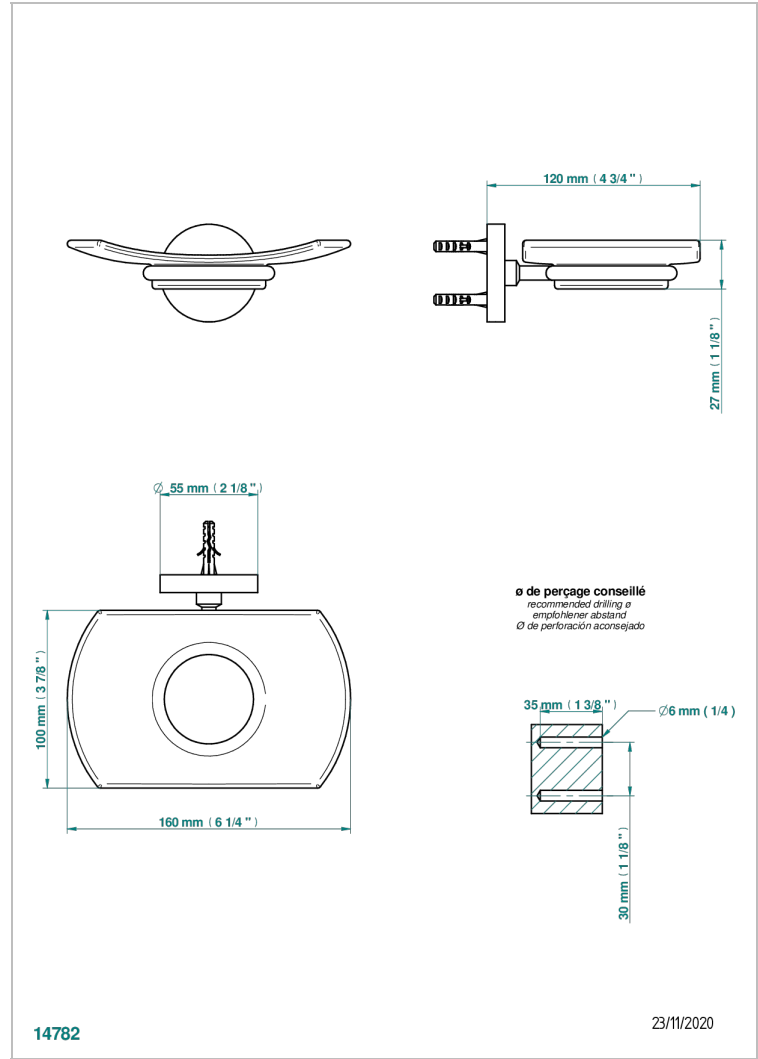

METAMORPHOSE CARBONE

G6C-500

Porte-savon mural avec coupelle en verre

THG[®]
PARIS

CARACTÉRISTIQUES

- Accessoire en laiton
- Coupelle en verre

FINITIONS DISPONIBLES

Bronze clair - D01
Chromé - A02
Chromé mat - C02
Doré brillant - F01
Doré mat - F07
Nickel brillant - B01