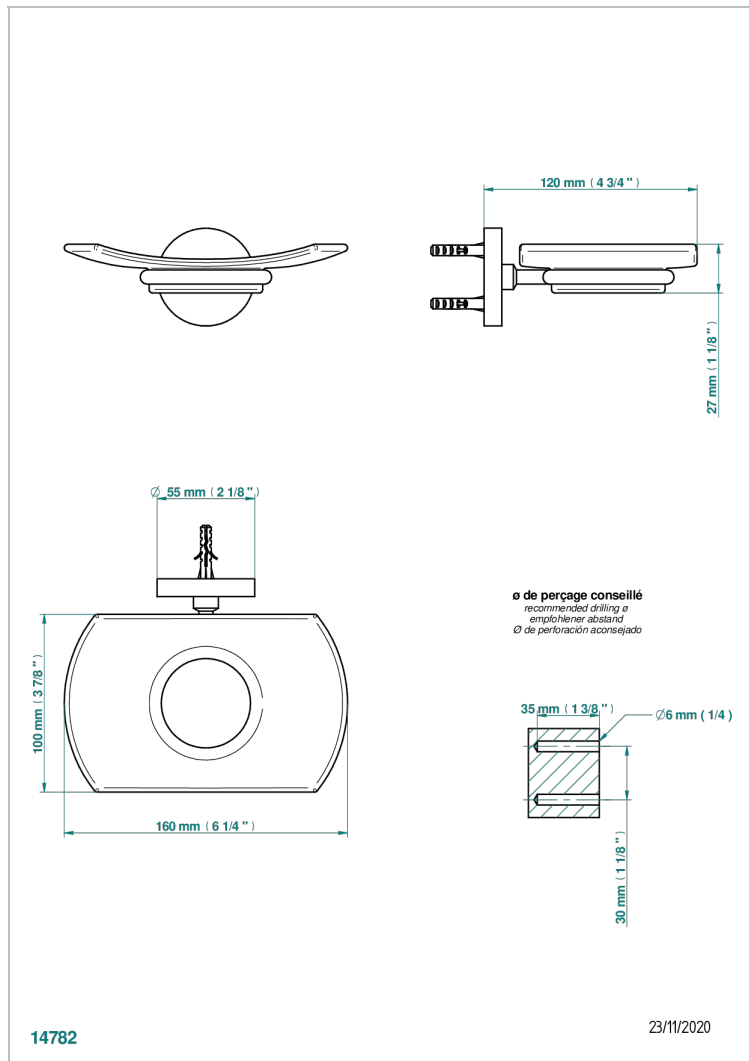

METAMORPHOSE CARBON

G6C-500

壁挂式肥皂架，带玻璃肥皂碟

14782

23/11/2020

特色

- Métamorphose Carbon
- 壁挂式肥皂架，带玻璃肥皂碟

可选饰面