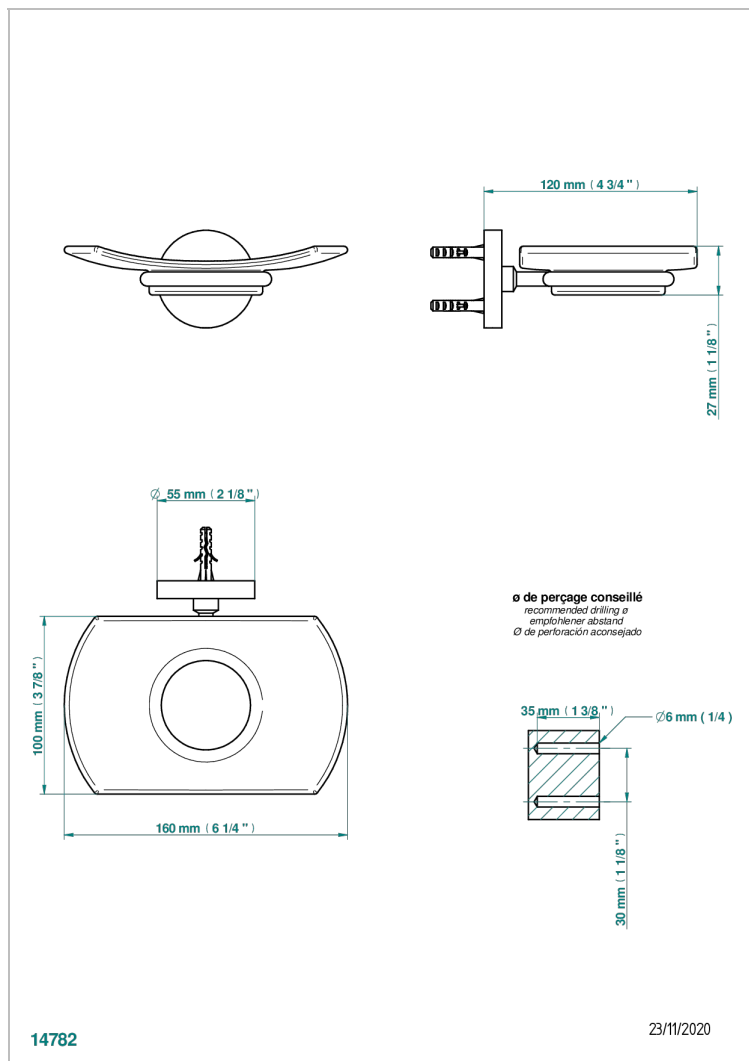

# METAMORPHOSE CON MANETAS

G6B-500

Jabonera mural

## CARACTERÍSTICAS

- Métamorphose con manetas
- Jabonera mural