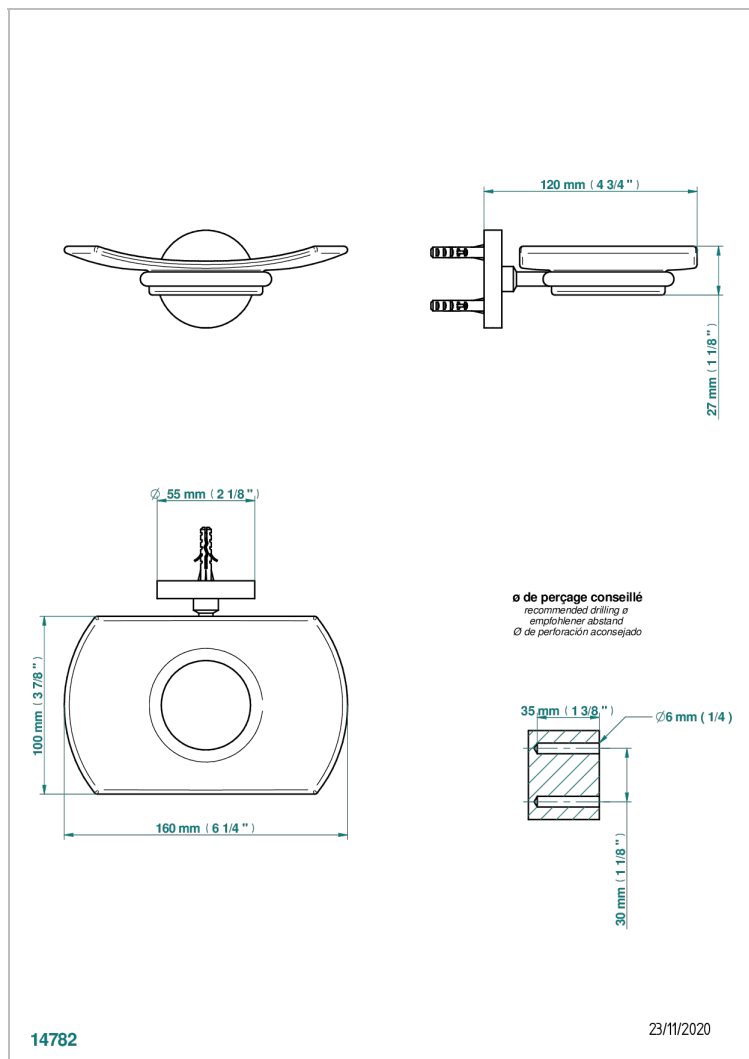

METAMORPHOSE A MANETTES

G6B-500

Porte-savon mural avec coupelle en verre

CARACTÉRISTIQUES

- Accessoire en laiton
- Coupelle en verre

FINITIONS DISPONIBLES

Bronze clair - D01
Chromé - A02
Chromé mat - C02
Doré brillant - F01
Doré mat - F07
Nickel brillant - B01